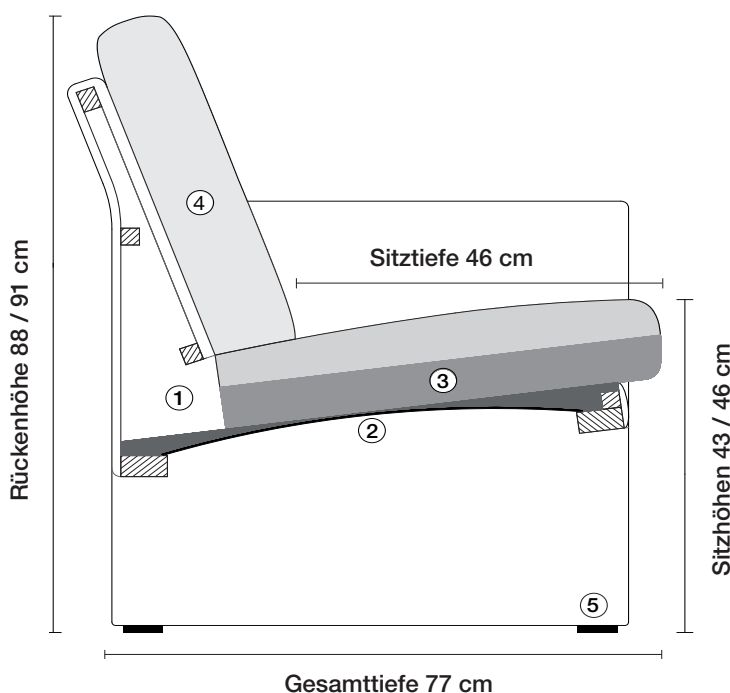

Möbel LETZ

Finden und Wohlfühlen

Typenplan

CL 390 von Erpo Polstermöbel - Polstersessel hellgrau

Wichtiger Hinweis für Sie

Etwaige Hinweise des Herstellers in dieser Produktinformation, die sich auf die Gewährleistung beziehen, haben für Sie keinerlei Bindungswirkung und können von Ihnen ignoriert werden. Ihre gesetzlichen Gewährleistungsrechte als Verbraucher uns gegenüber, als Ihrem Verkäufer, werden dadurch in keiner Weise berührt oder eingeschränkt. Sie können sich wegen aller Mängel jederzeit an uns wenden. Darüber hinaus gehende Herstellergarantien bleiben natürlich unberührt.

Möbel Letz GmbH
Am Gewerbepark 11
06895 Zahna-Elster

Tel.: 035383 - 6018 50

Fax.: 035383 - 6018 17

CLASSICS

erpo[®]
Sitz. Kultur.

CL 390

- ① **Gestell**
Hartholzgestell und Sperrholz,
gedübelt und verleimt.
- ② **Unterfederung**
Stahlwellenunterfederung mit
Spezialabdeckung und hoch-
wertigem Futterstoff.
- ③ **Sitzkissen**
mit Daunencharakter, legere
Ausführung in bewährter
Kammerkissen-Verarbeitung
und stabilisierendem Sitzkern
aus Kaltschaum RG 37.
Füllung aus Polyschaum-
stäbchen mit hochwertigen
Vliesfasern.
- ④ **Rückenkissen**
mit Daunencharakter, legere
Ausführung in bewährter,
Kammerkissen-Verarbeitung.
Füllung aus Polyschaum-
stäbchen mit hochwertigen
Vliesfasern.
- ⑤ **Fussausführungen**
Wechselgleiter 10 mm.

					
			Sessel		
Breite			70 cm		
Bestell-Nr.			390.12		
Stoffgruppe	13				
	14				
	15				
	16				
	17				
	18				
	19				
	20				
Ledergruppe					
	Ledergruppe D				
(Leder 170)	Ledergruppe E				
	Ledergruppe F				
(Leder 190)	Ledergruppe G				
	Ledergruppe H				
(Leder 43)	Ledergruppe I				
(Leder 42)	Ledergruppe J				
(Leder 250)	Ledergruppe K				
(Leder 430/45)	Ledergruppe L				
(Leder 390)	Ledergruppe M				
(Leder 450)	Ledergruppe N				
(Leder 550)	Ledergruppe O				
	Ledergruppe P				
	Ledergruppe Q				
Stoffbedarf, ohne Rapport					
140 cm breit			3.60 m		