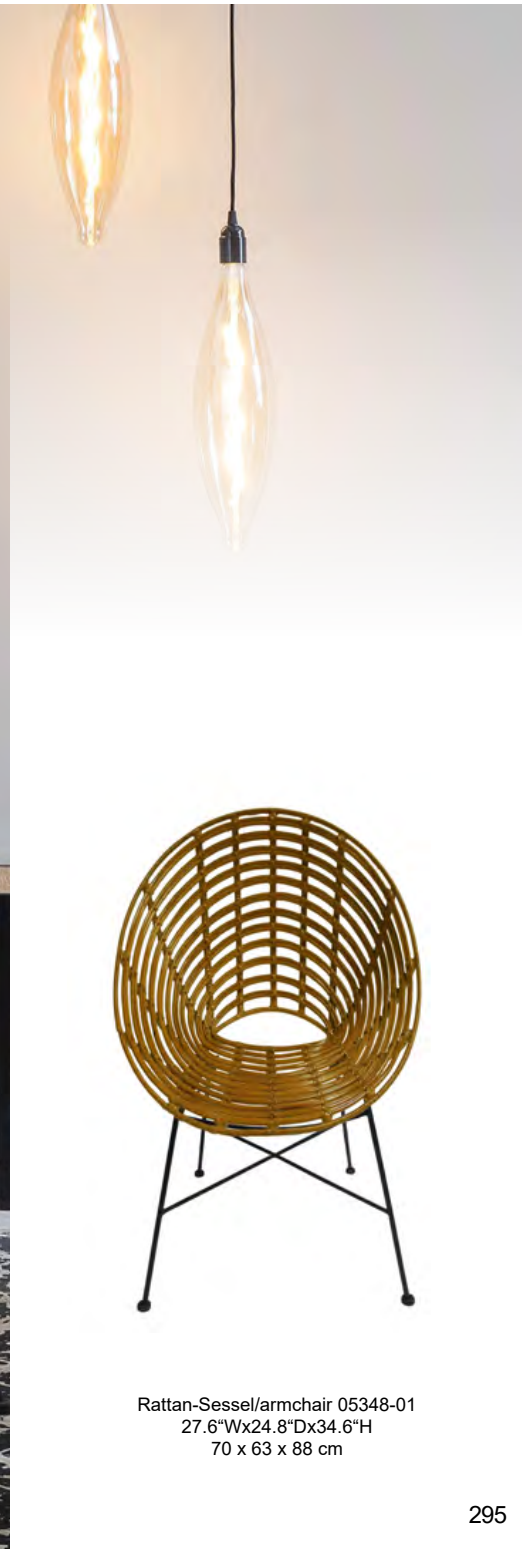

Armlehnstuhl/armchair 02464-01
55 x 58 x 75 cm
21.7"Wx22.8"Dx29.5"H

Stuhl / chair 02465-01
59 x 60 x 84 cm
23.2"Wx23.6"Dx33.1"H

Armlehnstuhl 05346-01
56 x 61 x 75 cm
22"Wx24"Dx29.5"H

STÜHLE/CHAIR COLLECTION

Stuhl/Chair 05325-04
23.6"Wx27.6"Dx34.6"H
60 x 70 x 88 cm

Stuhl/Chair 05325-11
23.6"Wx27.6"Dx34.6"H
60 x 70 x 88 cm

Stuhl/Chair 5324-04
19.7"Wx23.6"Dx33.3"H
50 x 60 x 84,5 cm

Stuhl/Chair 5324-11
19.7"Wx23.6"Dx33.3"H
50 x 60 x 84,5 cm

STÜHLE/CHAIR COLLECTION

Stuhl/Chair 05339-01
17.3"Wx22.4"Dx34.2"H
44 x 57 x 87 cm

Armlehnstuhl/armchair 05340-01
22.1"Wx22.8"Dx32.7"H
56 x 58 x 83 cm

Rattan-Sessel/armchair 05348-01
27.6"Wx24.8"Dx34.6"H
70 x 63 x 88 cm