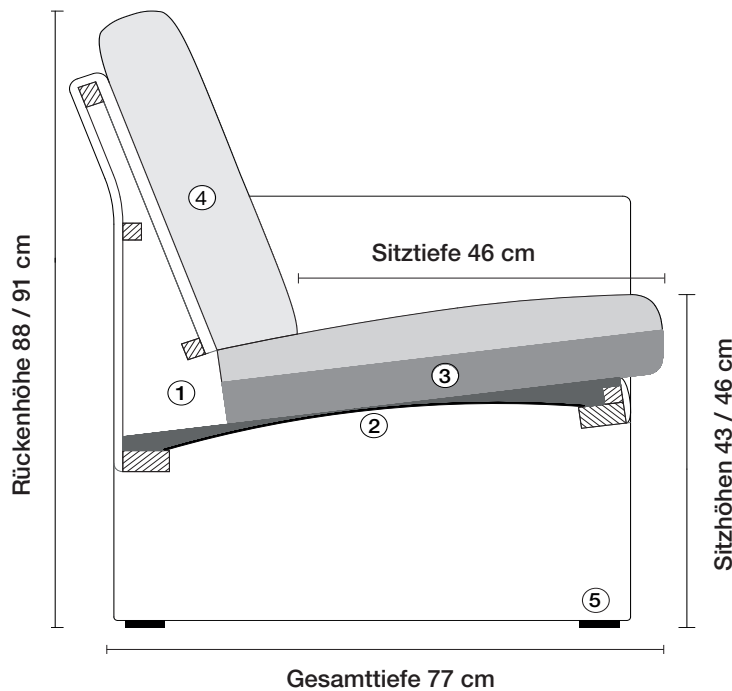

Ertingen, Deutschland

Möbel Letz GmbH
Am Gewerbepark 11
06895 Zahna-Elster

Tel.: 035383 - 6018 50

Fax.: 035383 - 6018 17

CLASSICS

erpo[®]
Sitz. Kultur.

CL 390

- ① **Gestell**
Hartholzgestell und Sperrholz,
gedübelt und verleimt.
- ② **Unterfederung**
Stahlwellenunterfederung mit
Spezialabdeckung und hoch-
wertigem Futterstoff.
- ③ **Sitzkissen**
mit Daunencharakter, legere
Ausführung in bewährter
Kammerkissen-Verarbeitung
und stabilisierendem Sitzkern
aus Kaltschaum RG 37.
Füllung aus Polyschaum-
stäbchen mit hochwertigen
Vliesfasern.
- ④ **Rückenkissen**
mit Daunencharakter, legere
Ausführung in bewährter,
Kammerkissen-Verarbeitung.
Füllung aus Polyschaum-
stäbchen mit hochwertigen
Vliesfasern.
- ⑤ **Fussausführungen**
Wechselgleiter 10 mm.

					
			Sessel		
Breite			70 cm		
Bestell-Nr.			390.12		
Stoffgruppe	13				
	14				
	15				
	16				
	17				
	18				
	19				
	20				
Ledergruppe					
	Ledergruppe D				
(Leder 170)	Ledergruppe E				
	Ledergruppe F				
(Leder 190)	Ledergruppe G				
	Ledergruppe H				
(Leder 43)	Ledergruppe I				
(Leder 42)	Ledergruppe J				
(Leder 250)	Ledergruppe K				
(Leder 430/45)	Ledergruppe L				
(Leder 390)	Ledergruppe M				
(Leder 450)	Ledergruppe N				
(Leder 550)	Ledergruppe O				
	Ledergruppe P				
	Ledergruppe Q				
Stoffbedarf, ohne Rapport					
140 cm breit			3.60 m		