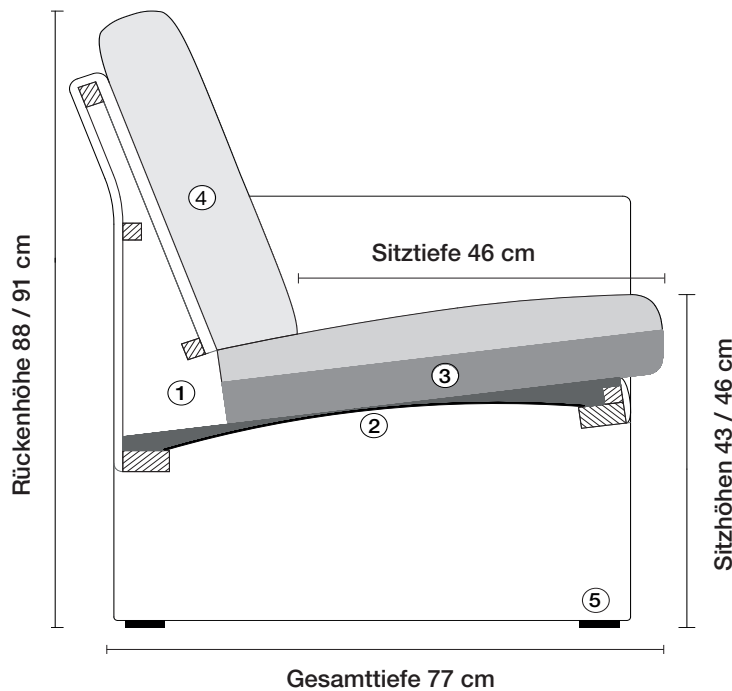

Möbel Letz GmbH
Am Gewerbepark 11
06895 Zahna-Elster

Tel.: 035383 - 6018 50

Fax.: 035383 - 6018 17

CLASSICS

erpo[®]
Sitz. Kultur.

CL 390

- ① **Gestell**
Hartholzgestell und Sperrholz,
gedübelt und verleimt.
- ② **Unterfederung**
Stahlwellenunterfederung mit
Spezialabdeckung und hoch-
wertigem Futterstoff.
- ③ **Sitzkissen**
mit Daunencharakter, legere
Ausführung in bewährter
Kammerkissen-Verarbeitung
und stabilisierendem Sitzkern
aus Kaltschaum RG 37.
Füllung aus Polyschaum-
stäbchen mit hochwertigen
Vliesfasern.
- ④ **Rückenkissen**
mit Daunencharakter, legere
Ausführung in bewährter,
Kammerkissen-Verarbeitung.
Füllung aus Polyschaum-
stäbchen mit hochwertigen
Vliesfasern.
- ⑤ **Fussausführungen**
Wechselgleiter 10 mm.

					
			Sessel		
Breite			70 cm		
Bestell-Nr.			390.12		
Stoffgruppe	13				
	14				
	15				
	16				
	17				
	18				
	19				
	20				
Ledergruppe					
	Ledergruppe D				
(Leder 170)	Ledergruppe E				
	Ledergruppe F				
(Leder 190)	Ledergruppe G				
	Ledergruppe H				
(Leder 43)	Ledergruppe I				
(Leder 42)	Ledergruppe J				
(Leder 250)	Ledergruppe K				
(Leder 430/45)	Ledergruppe L				
(Leder 390)	Ledergruppe M				
(Leder 450)	Ledergruppe N				
(Leder 550)	Ledergruppe O				
	Ledergruppe P				
	Ledergruppe Q				
Stoffbedarf, ohne Rapport					
140 cm breit			3.60 m		