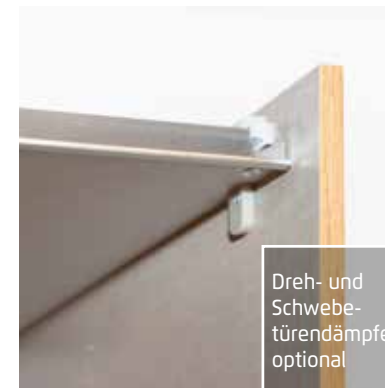

alpinweiß

grau-metallic

Dekor-Druck Eiche
Artisan

Griffleisten

■ Passende Extras finden Sie nach den Schränken.

Lieferant: Rauch Möbelwerke GmbH

Qualitätsmerkmale

rauch BLUE

rauch
BLUE

Top-Verarbeitung

bewährte Beschlagtechnik

einfache Montage

praktische Zubehörartikel

Materialinformation

Dekor-Druck

Die Möbelteile mit Dekor-Druck haben eine gleichmäßig schöne, strapazierfähige Oberfläche.