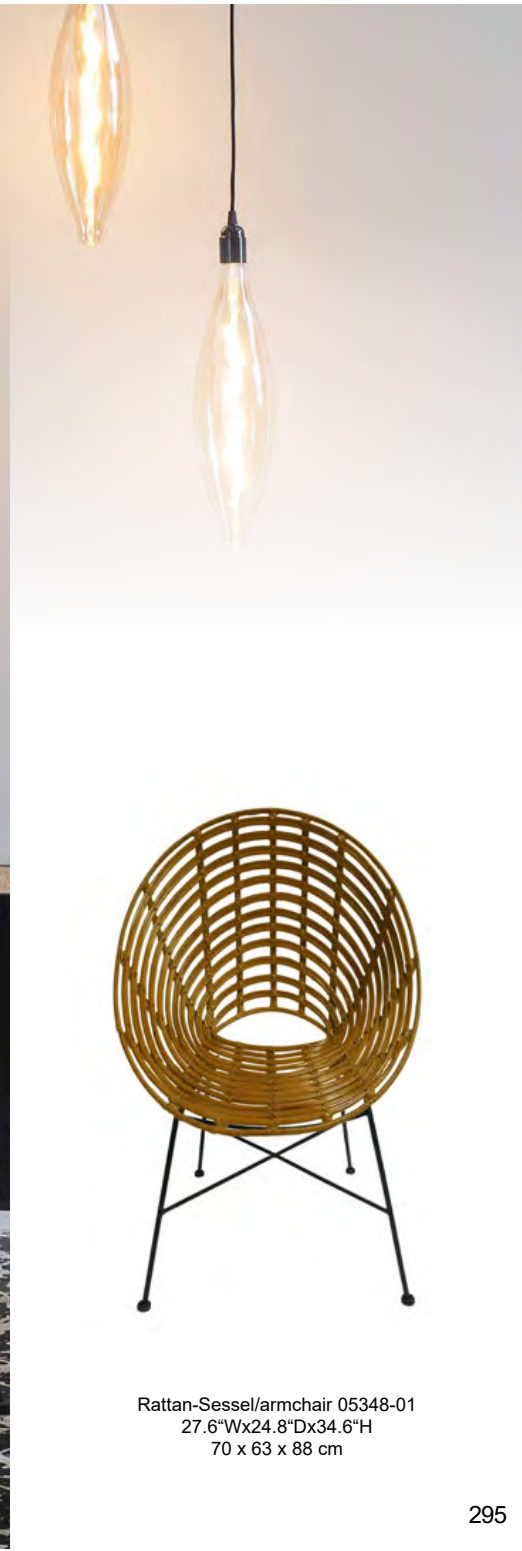

Armlehnstuhl/armchair 02464-01
55 x 58 x 75 cm
21.7"Wx22.8"Dx29.5"H

Stuhl / chair 02465-01
59 x 60 x 84 cm
23.2"Wx23.6"Dx33.1"H

Armlehnstuhl 05346-01
56 x 61 x 75 cm
22"Wx24"Dx29.5"H

STÜHLE/CHAIR COLLECTION

Stuhl/Chair 05325-04
23.6"Wx27.6"Dx34.6"H
60 x 70 x 88 cm

Stuhl/Chair 05325-11
23.6"Wx27.6"Dx34.6"H
60 x 70 x 88 cm

Stuhl/Chair 5324-04
19.7"Wx23.6"Dx33.3"H
50 x 60 x 84,5 cm

Stuhl/Chair 5324-11
19.7"Wx23.6"Dx33.3"H
50 x 60 x 84,5 cm

STÜHLE/CHAIR COLLECTION

Stuhl/chair 05339-01
17.3"Wx22.4"Dx34.2"H
44 x 57 x 87 cm

Armlehnstuhl/armchair 05340-01
22.1"Wx22.8"Dx32.7"H
56 x 58 x 83 cm

Rattan-Sessel/armchair 05348-01
27.6"Wx24.8"Dx34.6"H
70 x 63 x 88 cm