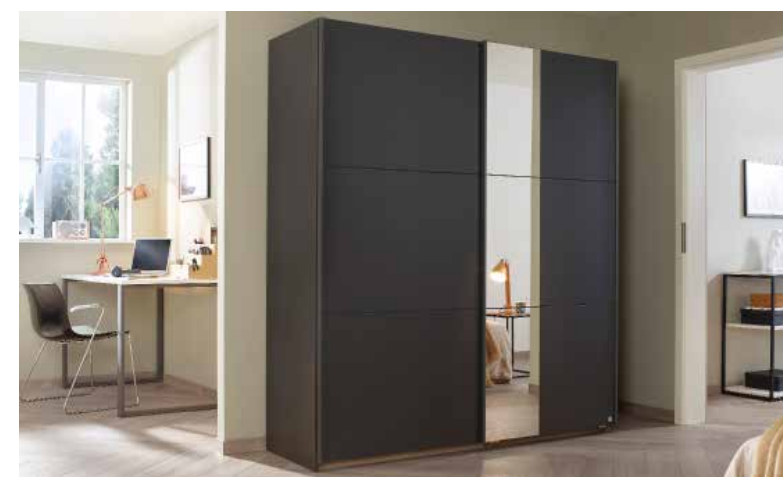

alpinweiß

grau-metallic

Dekor-Druck Eiche Artisan

Griffleisten

Passende Extras finden Sie nach den Schränken.

Lieferant: Rauch Möbelwerke GmbH

Qualitätsmerkmale

rauch BLUE