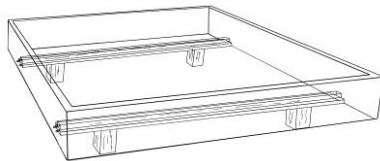

## Nachttischlampe

1/14

H 26 B 10 T 10 cm, Massivholz, Lampenschirm

in **Stoff hellbraun**, Eisen vernickelt,

Lampenfassung E27, ohne Leuchtmittel.

### Information TRAVERSEN:

- *Quertraversen*  
(nicht Höhenverstellbar)

(2 Stk)