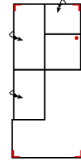

Modell: BAHIA

Artikelbezeichnung

1R

Element 1-sitzig
Armlehne rechts
(incl. 1 Zierkissen)

1MAL

Element 1-sitzig mit elektr.
Sitzverstellung Armlehne links
(incl. 1 Zierkissen)

1MAR

Element 1-sitzig mit elektr.
Sitzverstellung Armlehne rechts
(incl. 1 Zierkissen)

1BB

Element 1-sitzig
ohne Armlehnen
(incl. 1 Zierkissen)

2OTTL

Ottomane 2-sitzig links
(incl. 1 Zierkissen)

Breite	87 cm
Höhe	85 cm/104 cm
Tiefe	106 cm
Sitzhöhe	47 cm
Sitztiefe	57 cm
Liegefläche	-
Stellfläche	-
Stoffgruppe VI	
Stoffgruppe VII	
Stoffgruppe VIII	