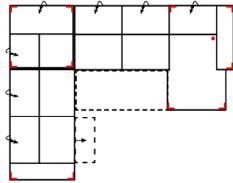

Modell: BAHIA

Artikelbezeichnung

3MAL-E-3FBB-10TTR

Vorzugskombination
(incl. 4 Zierkissen)

Breite	-
Höhe	85 cm/104 cm
Tiefe	-
Sitzhöhe	47 cm
Sitztiefe	-
Liegefläche	277 x 123 cm
Stellfläche	283 x 361 x 171 cm
Stoffgruppe VI	
Stoffgruppe VII	
Stoffgruppe VIII