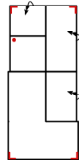

Artikelbezeichnung

2OTTR

Ottomane 2-sitzig rechts
(incl. 1 Zierkissen)