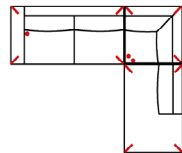

Artikelbezeichnung

3L-E-OTTR

Vorzugskombination
(incl. 3 Zierkissen)

Breite	-
Höhe	64 / 88 (mit Rückenkissen) cm
Tiefe	97 cm
Sitzhöhe	45 cm
Sitztiefe	55 cm
Liegefläche	-
Stellfläche	277 x 228 cm
Stoffgruppe VI	
Stoffgruppe VII	
Stoffgruppe VIII