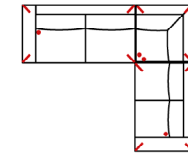

#### 10TTL-3BB-E-OTTR

Vorzugskombination  
(incl. 4 Zierkissen)

Breite	-
Höhe	64 / 88 (mit Rückenkissen) cm
Tiefe	97 cm
Sitzhöhe	45 cm
Sitztiefe	55 cm
Liegefläche	-
Stellfläche	178 x 373 x 228 cm
Stoffgruppe VI	
Stoffgruppe VII	
Stoffgruppe VIII	

#### 10TTL-3R

Vorzugskombination  
(incl. 2 Zierkissen)

Breite	-
Höhe	64 / 88 (mit Rückenkissen) cm
Tiefe	97 cm
Sitzhöhe	45 cm
Sitztiefe	55 cm
Liegefläche	-
Stellfläche	178 x 303 cm
Stoffgruppe VI	
Stoffgruppe VII	
Stoffgruppe VIII	

#### 3L-E-2R

Vorzugskombination  
(incl. 3 Zierkissen)

Breite	-
Höhe	64 / 88 (mit Rückenkissen) cm
Tiefe	97 cm
Sitzhöhe	45 cm
Sitztiefe	55 cm
Liegefläche	-
Stellfläche	277 x 237 cm
Stoffgruppe VI	
Stoffgruppe VII	
Stoffgruppe VIII	