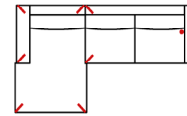

#### 10TTL-3BB-E-OTTR

Vorzugskombination  
(incl. 4 Zierkissen)

Breite	-
Höhe	64 / 88 (mit Rückenkissen) cm
Tiefe	97 cm
Sitzhöhe	45 cm
Sitztiefe	55 cm
Liegefläche	-
Stellfläche	178 x 373 x 228 cm
Stoffgruppe VI	
Stoffgruppe VII	
Stoffgruppe VIII	

#### 10TTL-3R

Vorzugskombination  
(incl. 2 Zierkissen)

Breite	-
Höhe	64 / 88 (mit Rückenkissen) cm
Tiefe	97 cm
Sitzhöhe	45 cm
Sitztiefe	55 cm
Liegefläche	-
Stellfläche	178 x 303 cm
Stoffgruppe VI	
Stoffgruppe VII	
Stoffgruppe VIII	