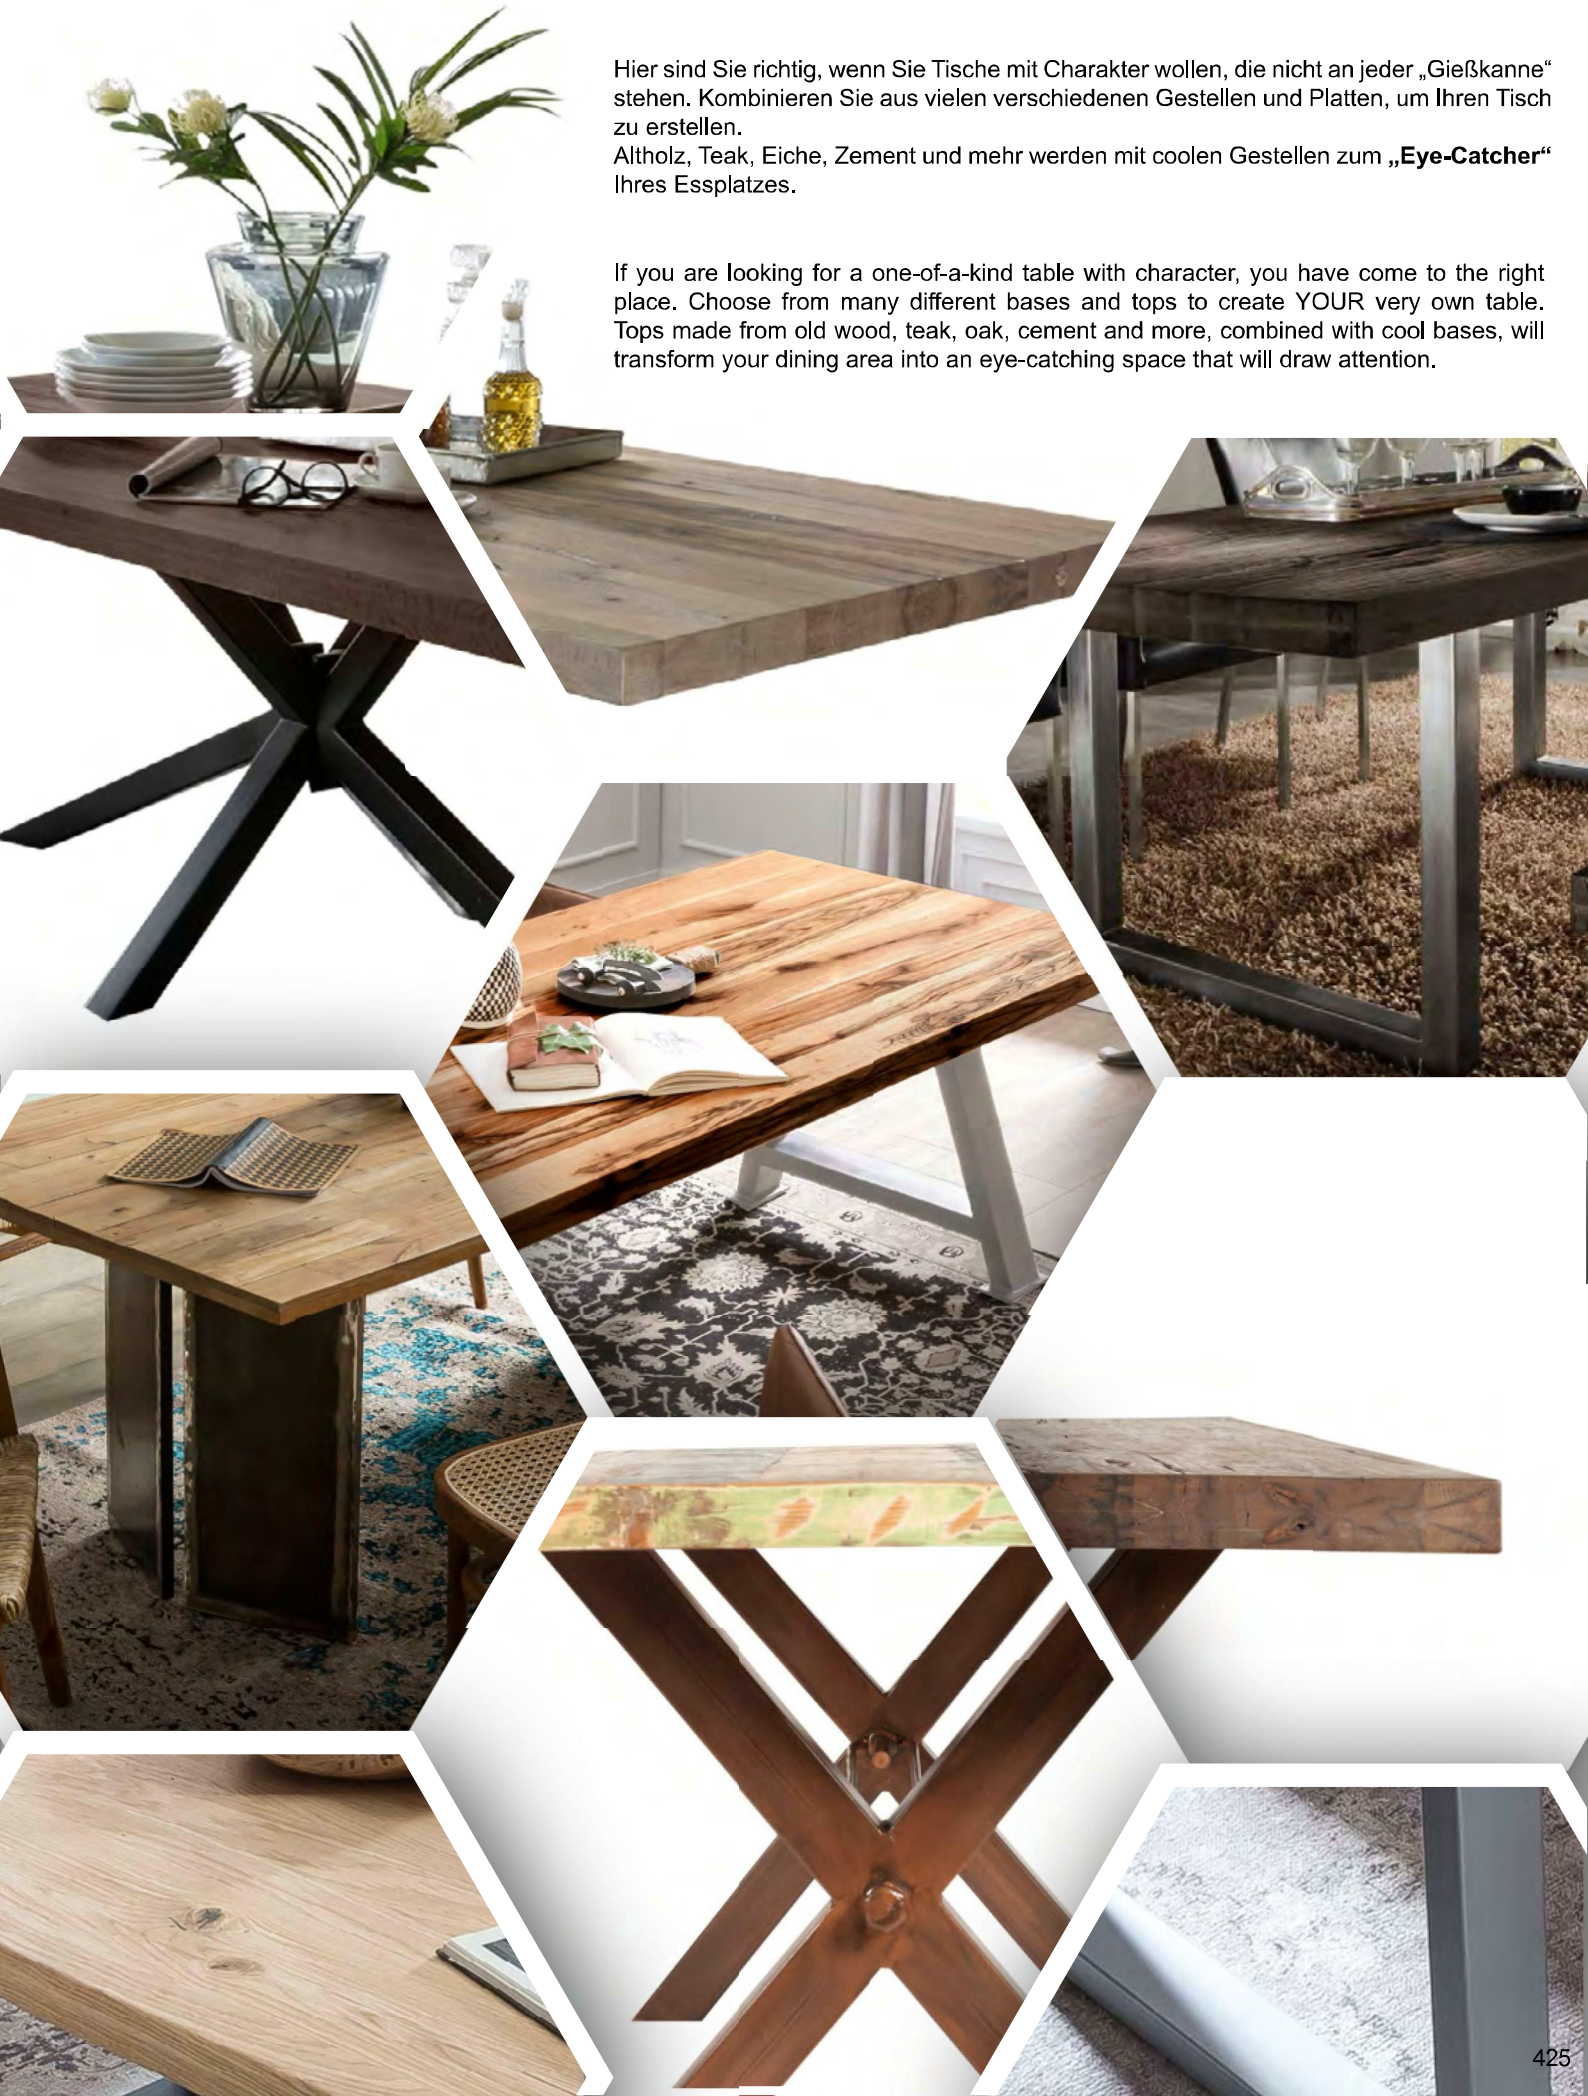

# TOPS & TABLES

Tischplatte/tabletop 07149-..

Gestell/tablebase 07112-41

# TISCHSYSTEM TOPS & TABLES

Hier sind Sie richtig, wenn Sie Tische mit Charakter wollen, die nicht an jeder „Gießkanne“ stehen. Kombinieren Sie aus vielen verschiedenen Gestellen und Platten, um Ihren Tisch zu erstellen.  
Altholz, Teak, Eiche, Zement und mehr werden mit coolen Gestellen zum „Eye-Catcher“ Ihres Essplatzes.

If you are looking for a one-of-a-kind table with character, you have come to the right place. Choose from many different bases and tops to create YOUR very own table. Tops made from old wood, teak, oak, cement and more, combined with cool bases, will transform your dining area into an eye-catching space that will draw attention.