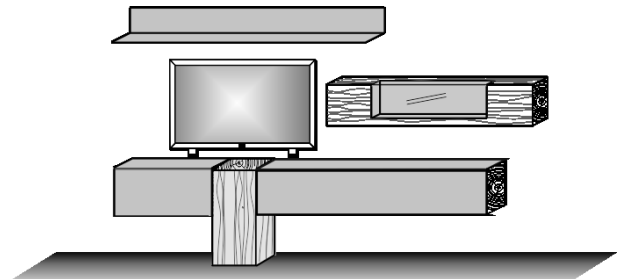

Kombi Nr. 20A

Applikation Metall anthrazit
Kombination bestehend aus:

1 x 2151 1 x 1191A
1 x 2191A 1 x 4032
1 x 2071A

Kombi Nr. 20

Kombination bestehend aus:

1 x 2151 1 x 1181
1 x 2191 1 x 4032
1 x 2071

Maße B/H/T in cm **332 / 185 / 44/20**

Metall anthrazit

Holz Umato sägerauh

Extras	Typen-Nr.
Vitrinen-Bel.	9613
Paneel-Bel.	9712
Unterboden-Bel.	9631
Unterboden-Bel.	9632
Unterboden-Bel.	9633

20A

Extras	Typen-Nr.
Vitrinen-Bel.	9613
Paneel-Bel.	9732
Unterboden-Bel.	9631
Unterboden-Bel.	9632
Unterboden-Bel.	9633

20

Abbildung zeigt **V 20A**

Kombi Nr. 22

Kombination bestehend aus:

1 x 0038 1 x 2191
1 x 2071

Kombi Nr. V22A

Applikation Metall anthrazit

Kombination bestehend aus:
1 x 0038 1 x 2191A
1 x 2071A

Maße B/H/T in cm

325 / 207 / 44/39

Holz Umato sägerauh

Metall anthrazit

Extras	Typen-Nr.
Glasboden-Bel.	9622
Unterboden-Bel.	9632
Unterboden-Bel.	9631