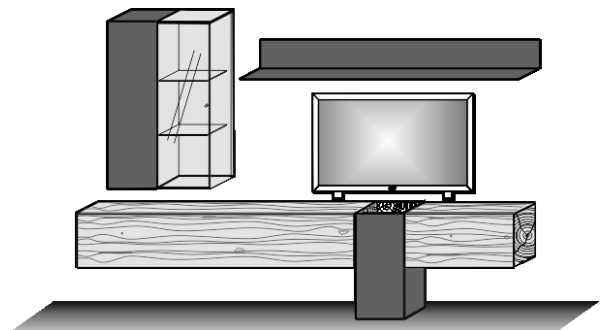

Abbildung zeigt **V 26A**

Konstruktionsbedingt sind die von uns eingesetzten LED Strips nicht austauschbar, da sie als Schutz vor elektrostatischer Entladung (ESD) und zur Kühlung der LED fest auf Trägerprofile wie z. B. Aluprofile aufgeklebt werden müssen. Somit gewähren wir eine durchgehend hohe Langlebigkeit unserer Leuchten. Technisch bedingte Modell- und Maßänderungen vorbehalten! Modelle gesetzlich geschützt! Aufgrund von unterschiedlichen Ausführungen und Funktionen können die angegebenen Maßangaben auf der AB im Einzelfall leicht variieren.