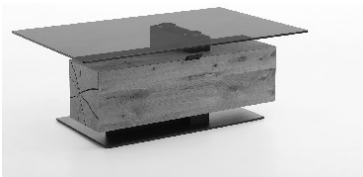

Couchtisch
Glasplatte (ESG) parsolbronze
Hirnholzblock mit Klappe
Bodenplatte Holz anthrazit