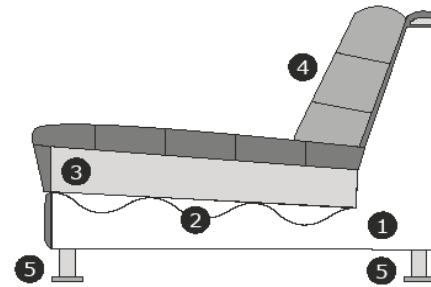

Möbel Letz GmbH
Am Gewerbepark 11
06895 Zahna-Elster

Tel.: 035383 - 6018 50

Fax.: 035383 - 6018 17

Modell
Ascoli-LE23
Blue Label

Produktinformationen

| | Element | Abmessung |
|--|--------------------------------|---------------------------------------|
|  | 1-Sitz ohne Arme | B – 92 cm H – 74 cm T – 100 cm |
|  | 1-Sitz Arm links oder rechts | B – 118 cm H – 74 cm T – 100 cm |
|  | 1,5-Sitz ohne Arme | B – 102 cm H – 74 cm T – 100 cm |
|  | 1,5-Sitz Arm links oder rechts | B – 128 cm H – 74 cm T – 100 cm |
|  | Eckelement | B – 99 cm H – 74 cm T – 99 cm |
|  | Eckelement rund | B – 168 cm H – 74 cm T – 168 cm |
|  | 1/4 element rund | B – 100 cm H – 74 cm T – 100 cm |
|  | Ottomane links oder rechts | B – 100 cm H – 74 cm T – 135 cm |

| Element | Abmessung |
|--|---------------------------------------|
| Hocker rund links oder rechts ± 100x100 cm | B – 100 cm H – 43 cm T – 100 cm |
| Hocker links oder rechts ± 46x105 cm | B – 46 cm H – 43 cm T – 105 cm |

Produktinformation

Erläuterung der Schnittzeichnung:

- 1) Korpus: Holzfaserplatte, Kiefernleisten, Hartholz, Hartfaserplatte
- 2) Sitzfederung: Nosagfedern + Polypropylen 70 g/m²
- 3) Sitzfüllung: HR3032 Schaum mit einer Mischung aus Silikonfasern und Federn + Dacron-Wattierung 150 g/m²
- 4) Rückenkissen: T18-Schaumstoderf, abgedeckt mit einer Mischung aus Federn und Fasern, Schaumstoderf + mit Dacron-Wattierung 150 g/m²
- 5) Ausführungen Füße: schwarz (Kunststoff)

Sitzhöhe/Tiefe: ± 43/63 cm

Armhöhe/Breite: ± 63/31 cm

Modell ist vollständig gepolsterd. Verbindung der Elemente mittels s.g. Krokodilverbinder.

Bedingungen

Es kann vorkommen, dass der von Ihnen gewünschte Stoff nicht für ein Modell verwendet werden kann oder nicht mehr lieferbar ist.