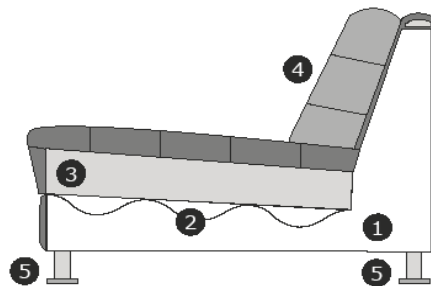

Produktinformationen

Erläuterung der Schnittzeichnung:

1) Korpus: Holzfaserplatte, Kiefernleisten, Hartholz, Hartfaserplatte
2) Sitzfederung: Nosagfedern + Polypropylen 70 g/m²
3) Sitzfüllung: HR3032 Schaum mit einer Mischung aus Silikonfasern und Federn + Dacron-Wattierung 150 g/m²
4) Rückenkissen: T18-Schaumstoderf, abgedeckt mit einer Mischung aus Federn und Fasern, Schaumstoderf + mit Dacron-Wattierung 150 g/m²
5) Ausführungen Füße: schwarz (Kunststoff)

Sitzhöhe/Tiefe: ± 43/63 cm

Armhöhe/Breite: ± 63/31 cm

Modell ist vollständig gepolsterd. Verbindung der Elemente mittels s.g. Krokodilverbinder.

Stoffe mit einem Muster (u.a. Print, Blumen, Flor, Rippen, Muster, Kontrastnaht oder Streifen) können nicht musterbezogen bezogen werden.
Auf den großen Elementen, wie Longchair, Divan, Ottomane oder Insel, kann abhängig von der gewählten Stoffart eine zusätzliche Naht vorkommen.

Bedingungen

Es kann vorkommen, dass der von Ihnen gewünschte Stoff nicht für ein Modell verwendet werden kann oder nicht mehr lieferbar ist.

EasySofa wird sich dann so schnell wie möglich mit Ihnen in Verbindung setzen, damit ein alternativer Stoff ausgewählt werden kann. Größenabweichungen bis zu 3% sind möglich.

Angaben unter Vorbehalt von Tippfehlern.