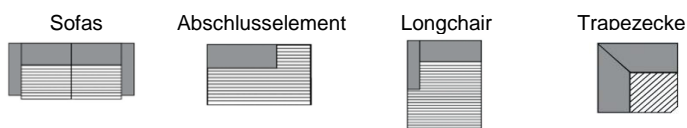

bei Lederverarbeitung: nur uni erhältlich

Achtung: Lederverarbeitung nur mit Keder möglich

Bei der Kombination von 2 Stoffgruppen ist immer die höhere Stoffgruppe zu berechnen.

beim Cordverlauf wird kein Rapport bearbeitet

Auszug: Fadenverlauf bei Cord

Alle Maße sind Ca.-Maße!
Pictogramme dienen nur der Typenbestimmung!
Modelländerungen vorbehalten!

	<p>Eckkombination bestehend aus: Sofa 1-sitzig Sitzbreite 78cm AL. links inkl. 1 Schwenkrücken inkl. 1 Nierenkissen mit AL. Typ A, Trapezecke Rücken fest, Sofa 3-sitzig Sitzbreite 78cm AL. rechts inkl. 2 Schwenkrücken inkl. 2 Nierenkissen mit AL. Typ B</p>	<p>Eckkombination bestehend aus: Sofa 3- sitzig Sitzbreite 78cm AL. links inkl. 2 Schwenkrücken inkl. 2 Nierenkissen mit AL. Typ B, Trapezecke Rücken fest, Sofa 1-sitzig Sitzbreite 78cm AL. rechts inkl. 1 Schwenkrücken inkl. 1 Nierenkissen mit AL. Typ A</p>	<p>Eckkombination bestehend aus: Sofa 1-sitzig Sitzbreite 78cm AL. links inkl. 1 Schwenkrücken inkl. 1 Nierenkissen mit AL. Typ A inkl. Armteilverstellung und 1x Rückenneigung, Trapezecke Rücken fest, Sofa 3-sitzig Sitzbreite 78cm AL. rechts inkl. 2 Schwenkrücken inkl. 2 Nierenkissen mit AL. Typ B inkl. 2x Rückenneigung</p>	<p>Eckkombination bestehend aus: Sofa 3- sitzig Sitzbreite 78cm Sitzbreite 78cm AL. links inkl. 2 Schwenkrücken inkl. 2 Nierenkissen mit AL. Typ B inkl. 2x Rückenneigung, Trapezecke Rücken fest, Sofa 1-sitzig Sitzbreite 78cm AL. rechts inkl. 1 Schwenkrücken inkl. 1 Nierenkissen mit AL. Typ A inkl. Armteilverstellung inkl. 1x Rückenneigung</p>
Rückenneigungsfunktion verändert die Gesamtiefe um ca. 16cm				
Typ-Nr.:	5366_AB	5367_BA	5366_AB_FKT	5367_BA_FKT
B/H/T in cm	310/93/250	310/93/250	310-326/93/250-266	310-326/93/250-266
Schenkelmaß in cm	250x310	310x250	250x266x310-326	310-326x250-266
Sitztiefe in cm	61-88	61-88	61-88	61-88
Sitzhöhe in cm	43 / 46	43 / 46	43 / 46	43 / 46