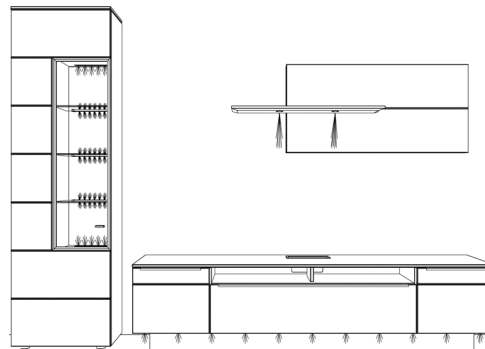

1x Funkdimmer 60,0 W 101004

Beleuchtungsbeispiel für Vorzug V17601

Vitrine 176300:

Rückwand-Akz. Schiefer
hinterleuchtet 19,9 W, 195386

LED-Einbaubeleuchtung 2x SDL,
3,0 W, 195004

LED-Glasbodenbeleuchtung 3x RWG,
5,4 W, 195478