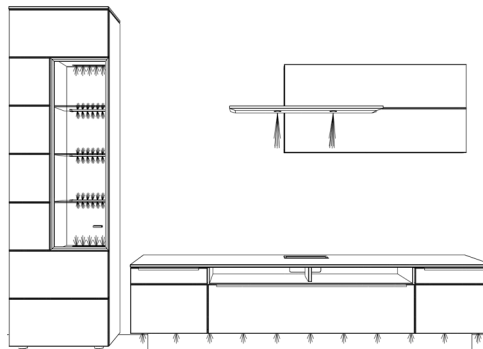

Wandpaneel 176820:

LED-Einbaubeleuchtung 2x RIO,
4,0 W, 195001

Lowboard 176602:

LED-Sockel-Unterbaubeleuchtung SDL,
17,4 W, 2 Anschl. 195053

Kabeldurchlass 195411

ALL ON/OFF Schalter 195410

Kabelmanagement 195400

elektronisches Vorschaltgerät zur Stromversorgung der Beleuchtungen ist enthalten

optionales Zubehör: 1 x Funkdimmer 60 W, 101004 / 4-Kanal Funkdimmer

HINWEIS: Einbaubeleuchtungen sind nicht nachträglich bestell- bzw. einbaubar.