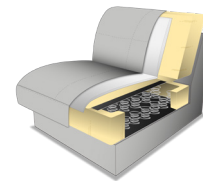

Bitte immer angeben, ansonsten wird PUR-Schaum geliefert.  
Bei Sitzkomfort Federkern erhöht sich die Sitzhöhe zusätzlich um ca. 1 cm.

**POLSTERUNG RÜCKEN:** Gummigurte, PUR-Schaum, Watteabdeckung.

**SITZHÖHE:** Zwei Sitzhöhen zur Auswahl: standardmäßig 46 cm oder alternativ 49 cm,  
über höhere FüÙe gesteuert.  
Bitte immer angeben, ansonsten wird SH 46 cm geliefert.