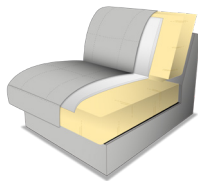

## MODELLBESCHREIBUNG:

**GESTELL:** Holzrahmen, Holzwerkstoffe verleimt, verdübelt.

**POLSTERUNG SITZ:** Wellenfedern, PUR-Schaum, Watteabdeckung.

**SITZKOMFORT:** standardmäßig: PUR Schaum.

alternativ: Federkern  
gegen Aufpreis möglich