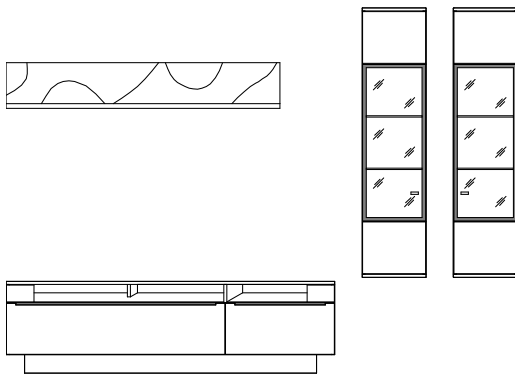

B/H/T 280,0 / 200,0 / 53,7 cm
bei 15 cm Abstand

Bestell Nr. Vorzug V17613

Ausführung: Korpus/Front: Asteiche massiv, natur geölt

bestehend aus Typen:

1x Wandboard 176871
1x Einbaubel. 12,3 Watt 195003

1x Lowboard, 3 Nischen oben, 1 Schubkasten unten links,
1 Klappe unten rechts 176604

1x Sockel-Unterbaub. SDL, 15,0 W, 2 Anschl. 195051
1x Kabeldurchlass 195411
1x All ON/OFF Schalter 195410
1x Kabelmanagement 195400

1x Hängevitrine 176804
1x Rückwand-Akz. Schiefer anthrazit 195304
1x LED Einbaubeleuchtung, 3,0 W 195004
1x LED Glasbodenbeleuchtung, 3,6 W 195477

1x Funkdimmer 60,0 W 101004

Beleuchtungsbeispiel für Vorzug V17601

Vitrine 176300:

Rückwand-Akz. Schiefer
hinterleuchtet 19,9 W, 195386

LED-Einbaubeleuchtung 2x SDL,
3,0 W, 195004

LED-Glasbodenbeleuchtung 3x RWG,
5,4 W, 195478