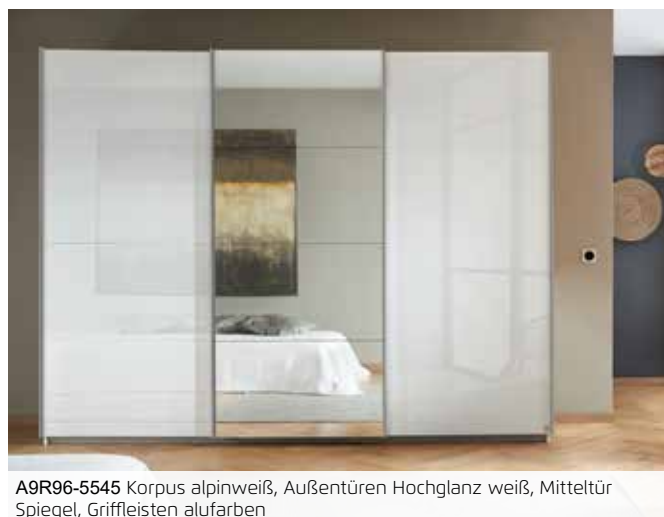

A9R96-5545 Korpus alpinweiß, Außentüren Hochglanz weiß, Mitteltür Spiegel, Griffleisten alufarben