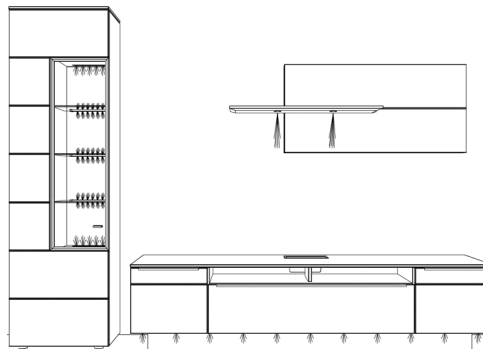

1x Funkdimmer 60,0 W 101004

Beleuchtungsbeispiel für Vorzug V17601

Vitrine 176300:

Rückwand-Akz. Schiefer
hinterleuchtet 19,9 W, 195386

LED-Einbaubeleuchtung 2x SDL,
3,0 W, 195004

LED-Glasbodenbeleuchtung 3x RWG,
5,4 W, 195478