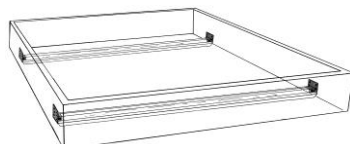

Spezialanfertigung: auf Anfrage möglich

Sumpfeiche: Die über 100 Jahre gewachsenen Bäume haben die charakteristischen Risse und das lebendige Holzbild. **Risse sind absolut normal und Merkmale der Natur.**

36-5095-16/18-1/14		Bett Aria Kopfteil mit echter Waldkante 160 oder 180 (248/268) x 200 (208) cm H 95 cm (Bettrahmenhöhe 45 cm) Komforthöhe (Einlegetiefe 21 cm) Schwebeoptik durch versetzten Fuss	1/14
36-5095-B20		Sonder-Breite (Sonderanfertigung) 200 cm mit Stützfuss	
36-5095-L21		Sonder-Länge (Sonderanfertigung) 210 cm	
36-5095-L22		220 cm	

36-5095-NTL-ES		Einhänge-Nachttisch L 2 Stk. Eisen schwarz patiniert mit Holzeinschnitt am Kopfteil H 35 B 30 T 30 cm, Eisenstärke 3 mm	
36-5095-NTL-1/14		Einhänge-Nachttisch L 2 Stk. 1/14 mit Holzeinschnitt am Kopfteil H 35 B 30 T 30 cm	
36-5093-NTS-1/14		Nachttisch mit Schublade 1/14 H 20 B 47 T 35 cm Griff Eisen schwarz patiniert (Standard) oder vernickelt	
36-NT		Nachttische aus Sicherheitsglas 2 Stk. 35 cm, Halterungen nur vernickelt	
36-5066-NT-1/14		Nachttisch 1 Stk. 1/14 Aufgesteckt, verschiebbar 44 x 35 cm	

→ weitere passende Nachttische und Nachttischlampen siehe Register 18

36-LL-LED-18-1 36-LL-LED-16-1		LED-Lichtleiste Kopfteil-Hintergrundbeleuchtung mit Schalter - bei Bettmass 180 x 200 (Leistenlänge 175x5x3 cm) - bei Bettmass 160 x 200 (Leistenlänge 155x5x3 cm) (lose mitgeliefert - nachrüstbar)

Information
TRAVERSE:

- Quertraverse verstärkt (2 Stk)
- Eisenwinkel verstellbar (4 Stk)