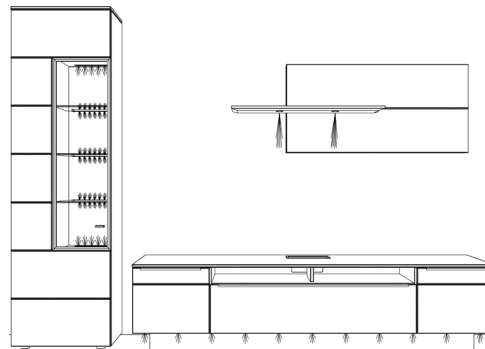

Wandpaneel 176820:

LED-Einbaubeleuchtung 2x RIO,
4,0 W, 195001

Lowboard 176602:

LED-Sockel-Unterbaubeleuchtung SDL,
17,4 W, 2 Anschl. 195053

Kabeldurchlass 195411

ALL ON/OFF Schalter 195410

Kabelmanagement 195400

elektronisches Vorschaltgerät zur Stromversorgung der Beleuchtungen ist enthalten

optionales Zubehör: 1 x Funkdimmer 60 W, 101004 / 4-Kanal Funkdimmer

HINWEIS: Einbaubeleuchtungen sind nicht nachträglich bestell- bzw. einbaubar.