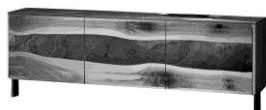

Möbel Letz GmbH
Am Gewerbepark 11
06895 Zahna-Elster

Tel.: 035383 - 6018 50

Fax.: 035383 - 6018 17

Kredenz Volano

Korpus, Oberflächen:	1 - Sumpfeiche geölt 14 - Sumpfeiche weiss geölt L - Lack schwarz
Fertigung:	Massivholz, Korpus in Massivholz oder MDF lackiert, Fronten in echtem Schiefer mit Deko-Waldkanten (Holz passend), Füsse in Eisen schwarz patiniert, Glasfachböden 8 mm mit Holzkante
Wandmontage:	Alle Kredenzen - Vorbereitung für Wandmontage (<i>2 Bohrungen</i>)
Spezialanfertigung:	auf Anfrage möglich
Sumpfeiche:	Die über 100 Jahre gewachsenen Bäume haben die charakteristischen Risse und das lebendige Holzbild. Risse sind absolut normal und Merkmale der Natur.
Wildkirsche:	Wildgewachsener Kirschbaum mit einem lebendigen und interessanten Holzbild.
Nussbaum:	Europäischer Nussbaum. Edelstes und begehrtestes Holz Europas. Naturbelassenes charaktervolles Holzbild.

12-14-GFK	Zusatz-Glasfachboden klein mit Holzkante
12-14-GFG	Zusatz-Glasfachboden gross mit Holzkante

12-14-1/14

Kredenz 3-türig

Korpus Sumpfeiche. Fronten echter Schiefer mit Deko-Waldkanten **Sumpfeiche**
 Inneneinteilung: Mittelwand,
 links 1 Glasfachboden gross und
 rechts 1 Glasfachboden klein mit Holzkante
 H 69 B 181 T 45 cm

12-14-L-SU

Kredenz 3-türig

Korpus Lack. Fronten echter Schiefer mit **Deko-Waldkanten SUMPFEICHE geölt oder weiss geölt**
 Inneneinteilung: Mittelwand,
 links 1 Glasfachboden gross und
 rechts 1 Glasfachboden klein mit Holzkante
 H 69 B 181 T 45 cm