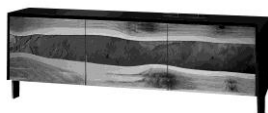

Möbel Letz GmbH
Am Gewerbepark 11
06895 Zahna-Elster

Tel.: 035383 - 6018 50

Fax.: 035383 - 6018 17

Kredenz Volano

Korpus, Oberflächen:	1 - Sumpfeiche geölt 14 - Sumpfeiche weiss geölt L - Lack schwarz
Fertigung:	Massivholz, Korpus in Massivholz oder MDF lackiert, Fronten in echtem Schiefer mit Deko-Waldkanten (Holz passend), Füsse in Eisen schwarz patiniert, Glasfachböden 8 mm mit Holzkante
Wandmontage:	Alle Kredenzen - Vorbereitung für Wandmontage (<i>2 Bohrungen</i>)
Spezialanfertigung:	auf Anfrage möglich
Sumpfeiche:	Die über 100 Jahre gewachsenen Bäume haben die charakteristischen Risse und das lebendige Holzbild. Risse sind absolut normal und Merkmale der Natur.
Wildkirsche:	Wildgewachsener Kirschbaum mit einem lebendigen und interessanten Holzbild.
Nussbaum:	Europäischer Nussbaum. Edelstes und begehrtestes Holz Europas. Naturbelassenes charaktervolles Holzbild.

12-14-GFK	Zusatz-Glasfachboden klein mit Holzkante
12-14-GFG	Zusatz-Glasfachboden gross mit Holzkante

12-14-1/14

Kredenz 3-türig

Korpus Sumpfeiche. Fronten echter Schiefer mit Deko-Waldkanten **Sumpfeiche**
 Inneneinteilung: Mittelwand,
 links 1 Glasfachboden gross und
 rechts 1 Glasfachboden klein mit Holzkante
 H 69 B 181 T 45 cm

12-14-L-SU

Kredenz 3-türig

Korpus Lack. Fronten echter Schiefer mit **Deko-Waldkanten SUMPFEICHE geölt oder weiss geölt**
 Inneneinteilung: Mittelwand,
 links 1 Glasfachboden gross und
 rechts 1 Glasfachboden klein mit Holzkante
 H 69 B 181 T 45 cm