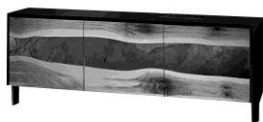

12-14-L-NB

Kredenz 3-türig

Korpus Lack. Fronten echter Schiefer mit
Deko-Waldkanten NUSSBAUM

Inneneinteilung: Mittelwand,
links 1 Glasfachboden gross und
rechts 1 Glasfachboden klein mit Holzkante
H 69 B 181 T 45 cm

→ *passender TISCH: VOLANO*