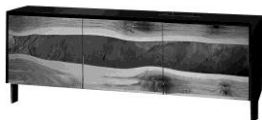

12-14-L-NB

Kredenz 3-türig

Korpus Lack. Fronten echter Schiefer mit
Deko-Waldkanten NUSSBAUM

Inneneinteilung: Mittelwand,
links 1 Glasfachboden gross und
rechts 1 Glasfachboden klein mit Holzkante
H 69 B 181 T 45 cm

→ *passender TISCH: VOLANO*