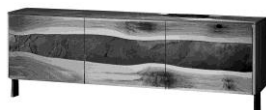

Ungarn

Möbel Letz GmbH
Am Gewerbepark 11
06895 Zahna-Elster

Tel.: 035383 - 6018 50

Fax.: 035383 - 6018 17

Kredenz Volano

Korpus, Oberflächen:	1 - Sumpfeiche geölt 14 - Sumpfeiche weiss geölt L - Lack schwarz
Fertigung:	Massivholz, Korpus in Massivholz oder MDF lackiert, Fronten in echtem Schiefer mit Deko-Waldkanten (Holz passend), Füsse in Eisen schwarz patiniert, Glasfachböden 8 mm mit Holzkante
Wandmontage:	Alle Kredenzen - Vorbereitung für Wandmontage (<i>2 Bohrungen</i>)
Spezialanfertigung:	auf Anfrage möglich
Sumpfeiche:	Die über 100 Jahre gewachsenen Bäume haben die charakteristischen Risse und das lebendige Holzbild. Risse sind absolut normal und Merkmale der Natur.
Wildkirsche:	Wildgewachsener Kirschbaum mit einem lebendigen und interessanten Holzbild.
Nussbaum:	Europäischer Nussbaum. Edelstes und begehrtestes Holz Europas. Naturbelassenes charaktervolles Holzbild.

12-14-GFK	Zusatz-Glasfachboden klein mit Holzkante
12-14-GFG	Zusatz-Glasfachboden gross mit Holzkante

12-14-1/14

Kredenz 3-türig

Korpus Sumpfeiche. Fronten echter Schiefer mit Deko-Waldkanten **Sumpfeiche**
 Inneneinteilung: Mittelwand,
 links 1 Glasfachboden gross und
 rechts 1 Glasfachboden klein mit Holzkante
 H 69 B 181 T 45 cm

12-14-L-SU

Kredenz 3-türig

Korpus Lack. Fronten echter Schiefer mit **Deko-Waldkanten SUMPFEICHE geölt oder weiss geölt**
 Inneneinteilung: Mittelwand,
 links 1 Glasfachboden gross und
 rechts 1 Glasfachboden klein mit Holzkante
 H 69 B 181 T 45 cm