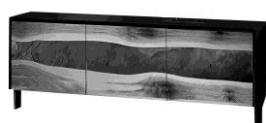

Kredenz 3-türig

Korpus Lack. Fronten echter Schiefer mit **Deko-Waldkanten WILDKIRSCH**
Inneneinteilung: Mittelwand,
links 1 Glasfachboden gross und
rechts 1 Glasfachboden klein mit Holzkante
H 69 B 181 T 45 cm

→ nächste Seite Kredenz 3-türig Nussbaum