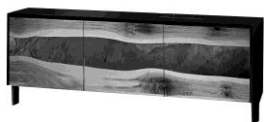

12-14-L-NB

Kredenz 3-türig

Korpus Lack. Fronten echter Schiefer mit
Deko-Waldkanten NUSSBAUM

Inneneinteilung: Mittelwand,
links 1 Glasfachboden gross und
rechts 1 Glasfachboden klein mit Holzkante
H 69 B 181 T 45 cm

→ *passender TISCH: VOLANO*