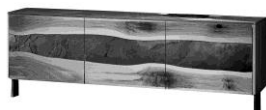

Kredenz Volano

Korpus, Oberflächen:	1 - Sumpfeiche geölt 14 - Sumpfeiche weiss geölt L - Lack schwarz
Fertigung:	Massivholz, Korpus in Massivholz oder MDF lackiert, Fronten in echtem Schiefer mit Deko-Waldkanten (Holz passend), Füsse in Eisen schwarz patiniert, Glasfachböden 8 mm mit Holzkante
Wandmontage:	Alle Kredenzen - Vorbereitung für Wandmontage (<i>2 Bohrungen</i>)
Spezialanfertigung:	auf Anfrage möglich
Sumpfeiche:	Die über 100 Jahre gewachsenen Bäume haben die charakteristischen Risse und das lebendige Holzbild. Risse sind absolut normal und Merkmale der Natur.
Wildkirsche:	Wildgewachsener Kirschbaum mit einem lebendigen und interessanten Holzbild.
Nussbaum:	Europäischer Nussbaum. Edelstes und begehrtestes Holz Europas. Naturbelassenes charaktervolles Holzbild.

12-14-GFK	Zusatz-Glasfachboden klein mit Holzkante
12-14-GFG	Zusatz-Glasfachboden gross mit Holzkante

12-14-1/14

Kredenz 3-türig

Korpus Sumpfeiche. Fronten echter Schiefer mit Deko-Waldkanten **Sumpfeiche**
Inneneinteilung: Mittelwand,
links 1 Glasfachboden gross und
rechts 1 Glasfachboden klein mit Holzkante
H 69 B 181 T 45 cm

12-14-L-SU