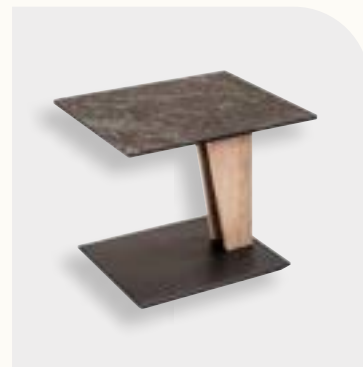

Möbel LETZ

Finden und Wohlfühlen

Typenplan

5731 von Vierhaus - Couchtisch in Wildeiche & Keramik Nero

Wichtiger Hinweis für Sie

Etwaige Hinweise des Herstellers in dieser Produktinformation, die sich auf die Gewährleistung beziehen, haben für Sie keinerlei Bindungswirkung und können von Ihnen ignoriert werden. Ihre gesetzlichen Gewährleistungsrechte als Verbraucher uns gegenüber, als Ihrem Verkäufer, werden dadurch in keiner Weise berührt oder eingeschränkt. Sie können sich wegen aller Mängel jederzeit an uns wenden. Darüber hinaus gehende Herstellergarantien bleiben natürlich unberührt. Dieser Artikel wird hergestellt von Vierhaus Vertrieb GmbH & Co. KG, Anholter Str. 60a, 46459 Rees, Deutschland

Möbel Letz GmbH
Am Gewerbepark 11
06895 Zahna-Elster

Tel.: 035383 - 6018 50

Fax.: 035383 - 6018 17

Hydro-Lift

Beistelltisch

HYDRO-LIFT BEISTELLTISCH

Bestell-Nr	5731-KNE-WEIX	Keramik Nero Wildeiche geölt
Funktion	Rollen	
Höhenverstellung	Ilse-Hydro-Lift-Mechanik	
Oberflächen	1	
Glasoberflächen	1	
Größe	55 x 47 cm	
Höhe	von 47 bis 65 cm durch Ilse-Hydro-Lift-Mechanik stufenlos höhenverstellbar	
Platte	Keramik Nero auf Glas (ESG)	
Gestell	Wangen in Wildeiche Massivholz, Bodenplatte in Schliffoptik Anthrazit-Metallic lackiert, auf Rollen	

**Made in
Germany**

Hydro-
Lift

18 cm

* Achtung!
Bodeneignung
prüfen