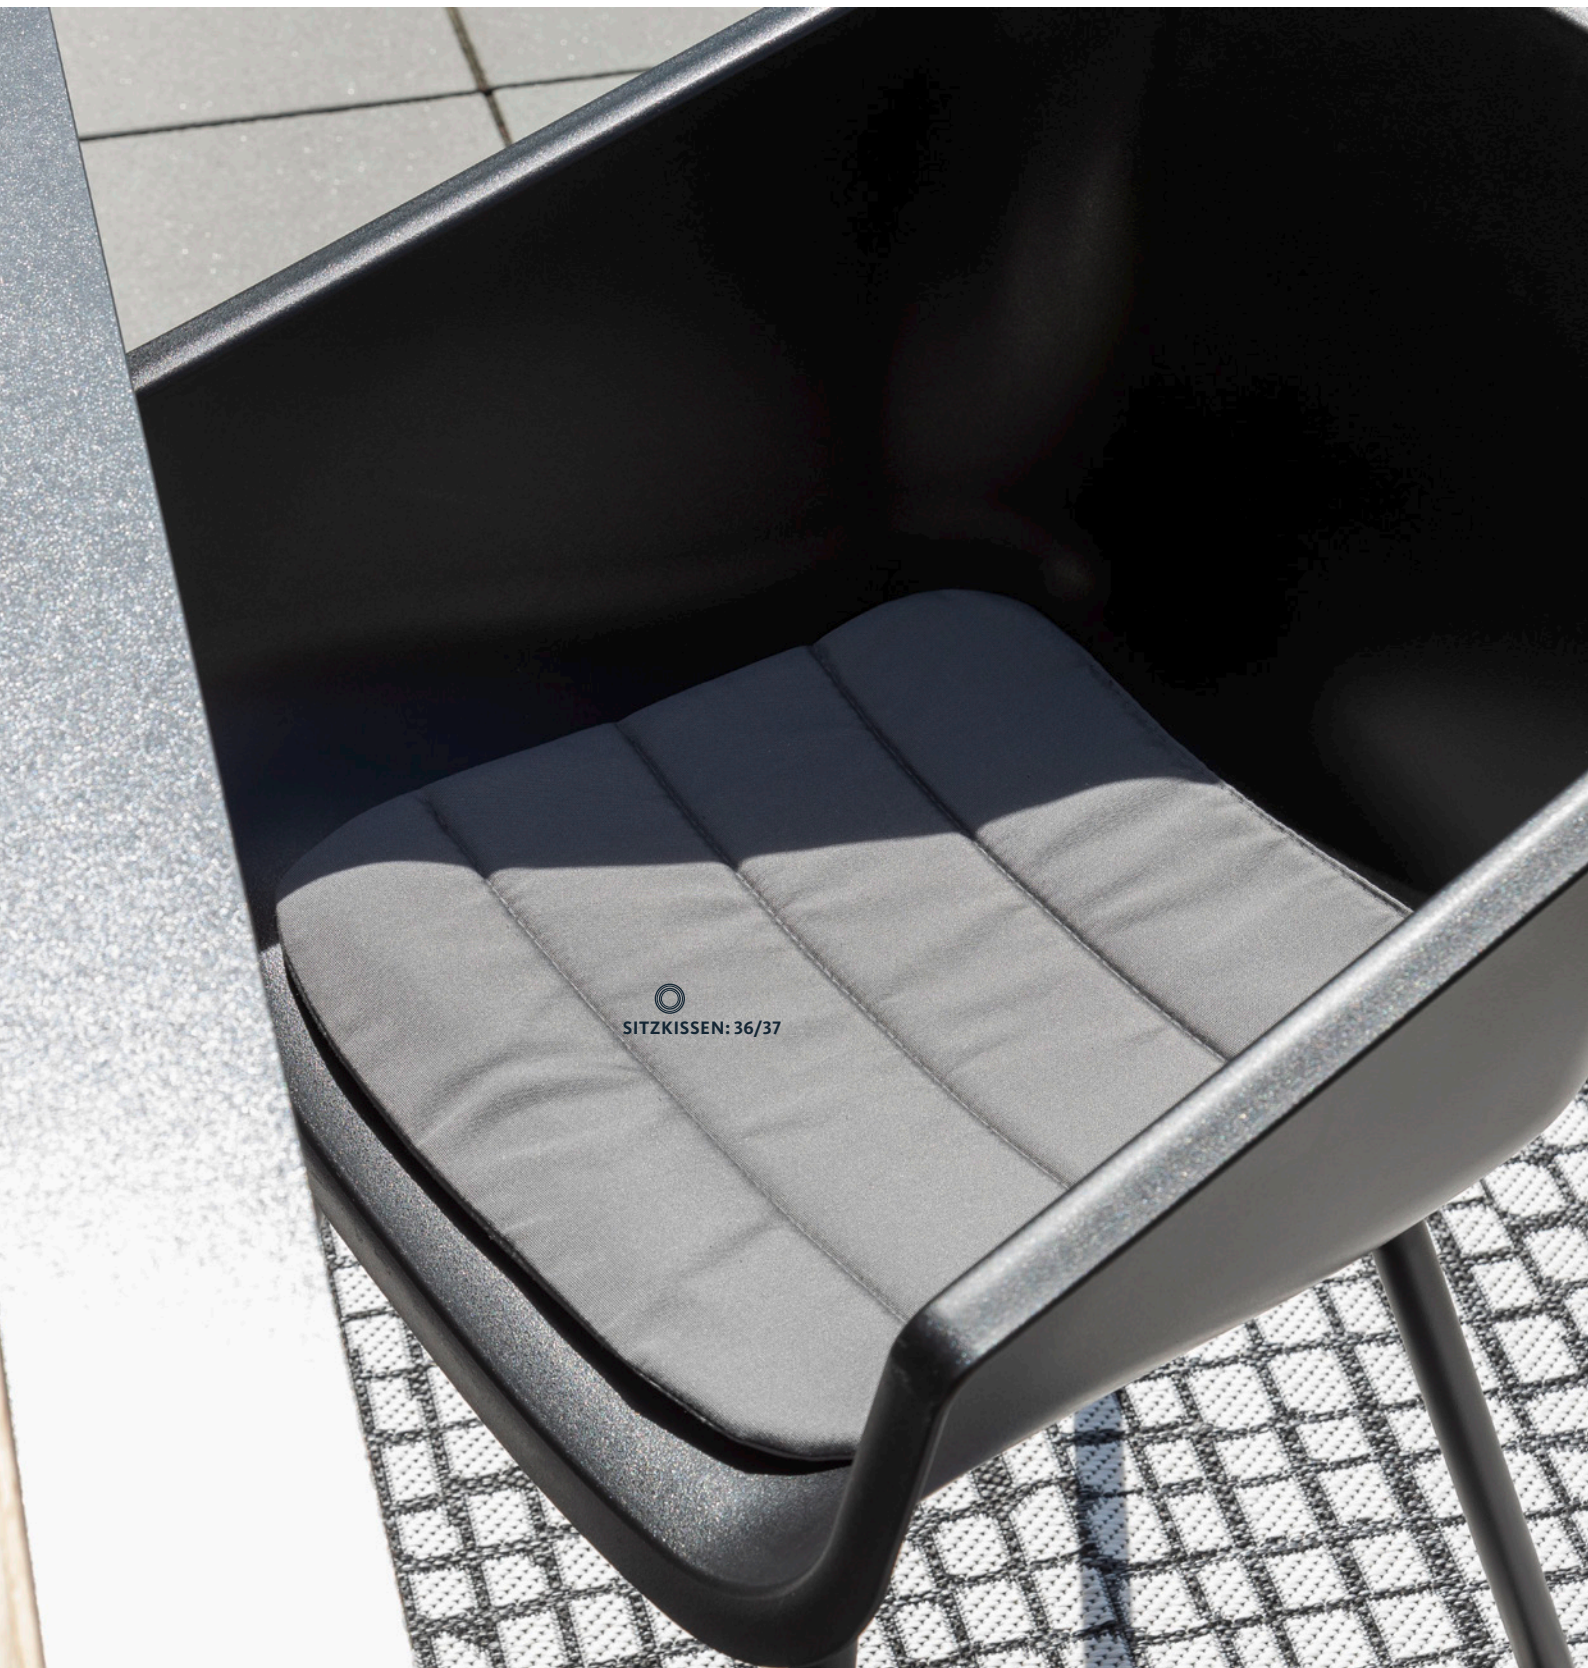

## Typenplan

Texel aus der SCHÖNER WOHNEN-Kollektion - Beistelltisch rund/ schwarz

## STUHL TEXEL ALUMINIUM

Wow, was für ein Hingucker – und obendrein auch noch bequem! Wer auf modernes Design ebenso viel Wert legt wie auf Gemütlichkeit, hat mit dem Stuhl TEXEL das perfekte Produkt gefunden. Schlanke Linien und moderne Kurven verleihen dem Stuhl seinen besonderen Charme. Doch auch der Komfort kommt dank der ergonomischen Kunststoff Sitzschale, die den Rücken optimal stützt, nicht zu kurz. Auch langes Putzen können Sie sich in Zukunft sparen: Das robuste Aluminiumgestell lässt sich schnell und unkompliziert reinigen. Der Stuhl TEXEL überzeugt nicht nur mit gutem Aussehen, sondern auch mit tollem Komfort. Also: Platz nehmen, zurücklehnen und genießen!

### SITZSCHALE

Farben: White, Mustard, Olive, Black  
Material: Kunststoff