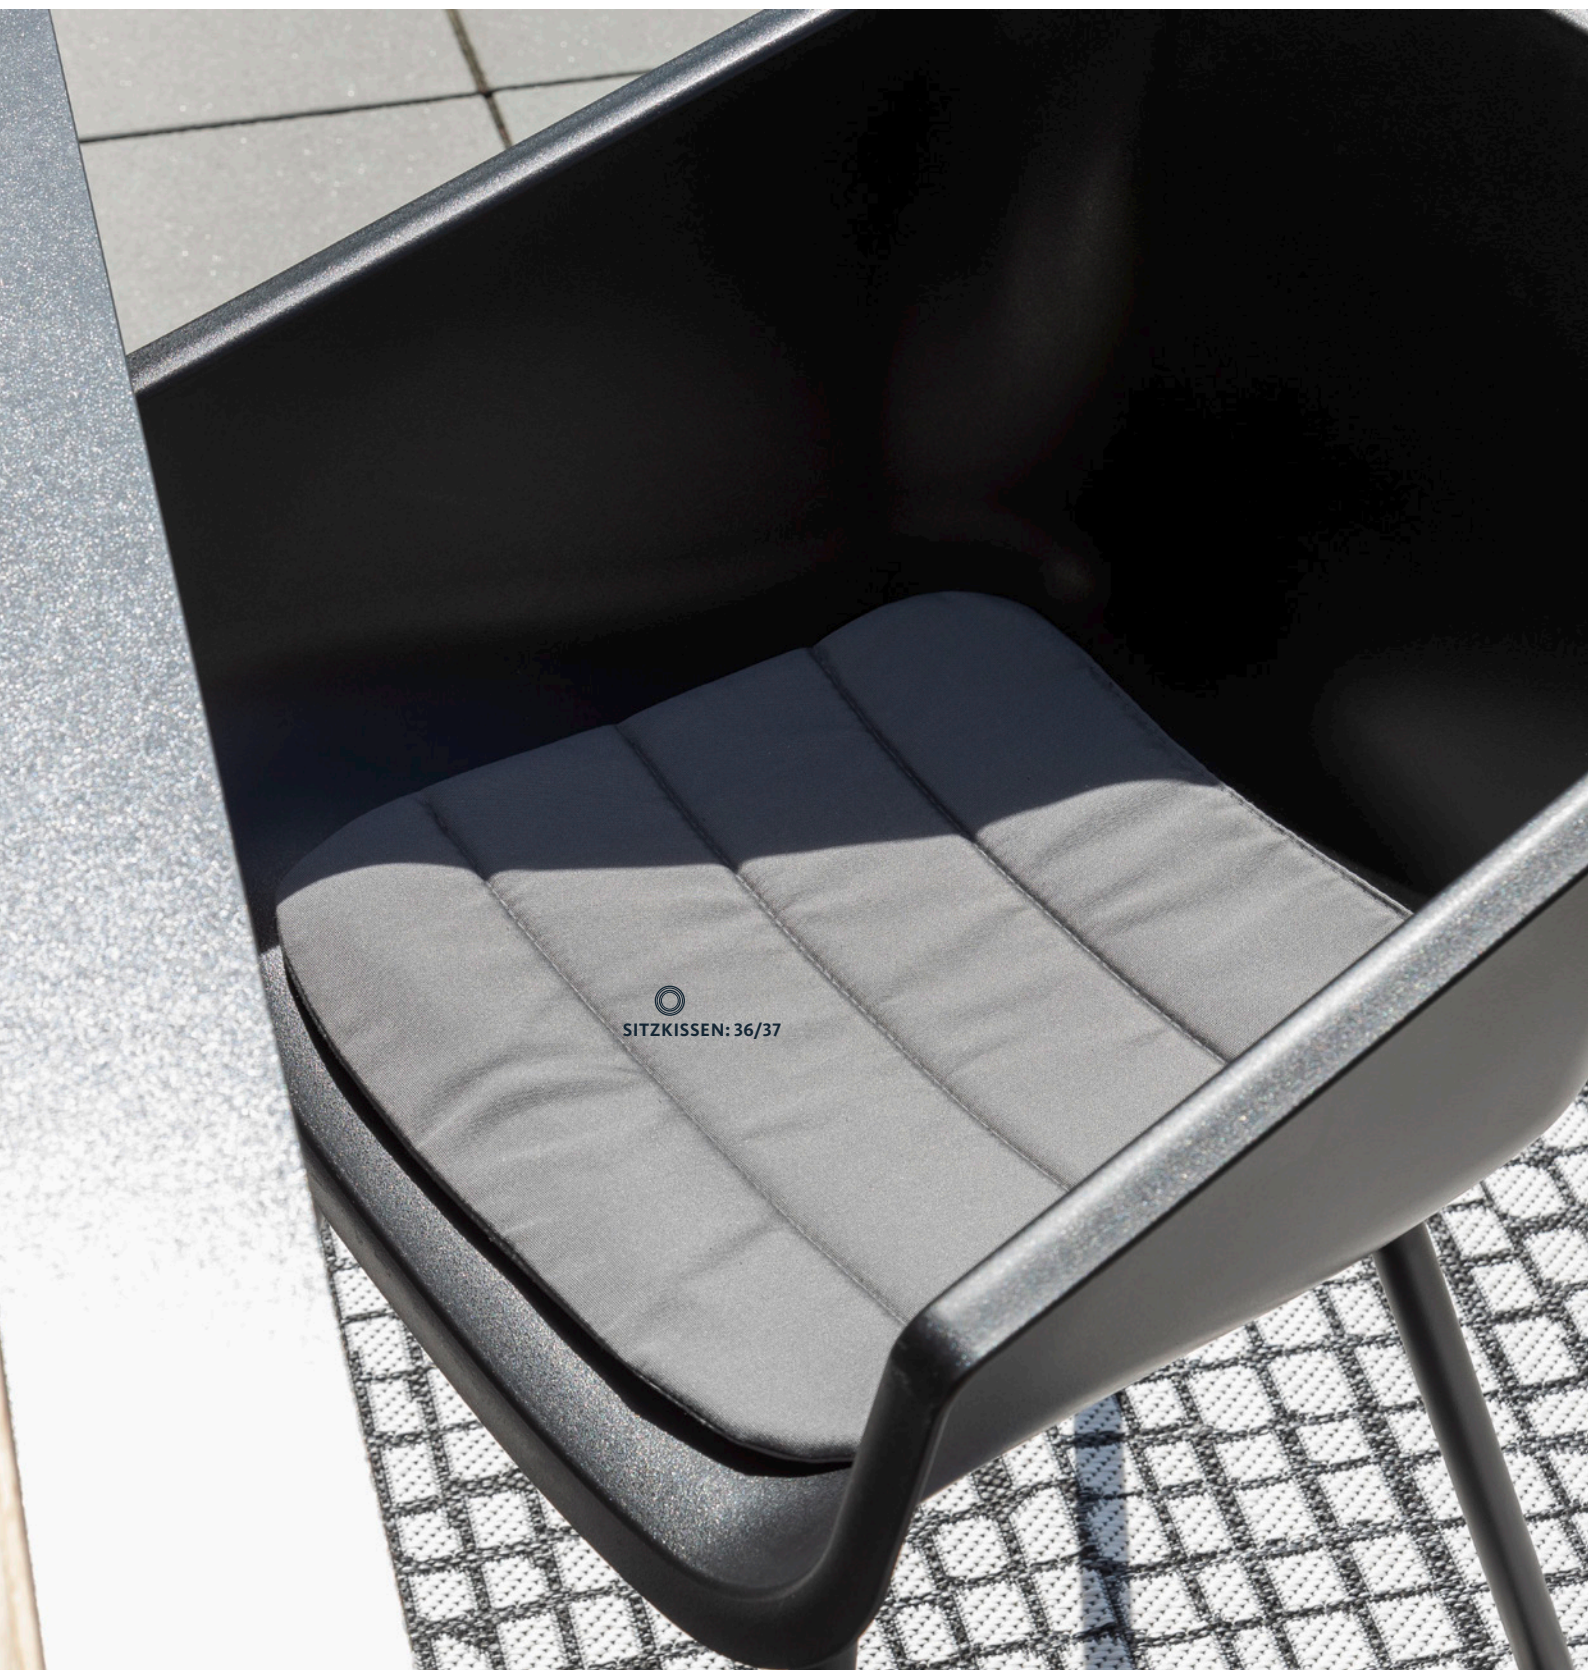

Möbel LETZ

Finden und Wohlfühlen

Typenplan

Texel aus der SCHÖNER WOHNEN-Kollektion - Beistelltisch rund/ schwarz

Wichtiger Hinweis für Sie

Etwaige Hinweise des Herstellers in dieser Produktinformation, die sich auf die Gewährleistung beziehen, haben für Sie keinerlei Bindungswirkung und können von Ihnen ignoriert werden. Ihre gesetzlichen Gewährleistungsrechte als Verbraucher uns gegenüber, als Ihrem Verkäufer, werden dadurch in keiner Weise berührt oder eingeschränkt. Sie können sich wegen aller Mängel jederzeit an uns wenden. Darüber hinaus gehende Herstellergarantien bleiben natürlich unberührt. Dieser Artikel wird hergestellt von Hartman (Gartenmöbel), Massener Str. 119-121, 59423 Unna, Deutschland, verkauf@hartman.de

STUHL TEXEL ALUMINIUM

Wow, was für ein Hingucker – und obendrein auch noch bequem! Wer auf modernes Design ebenso viel Wert legt wie auf Gemütlichkeit, hat mit dem Stuhl TEXEL das perfekte Produkt gefunden. Schlanke Linien und moderne Kurven verleihen dem Stuhl seinen besonderen Charme. Doch auch der Komfort kommt dank der ergonomischen Kunststoff Sitzschale, die den Rücken optimal stützt, nicht zu kurz. Auch langes Putzen können Sie sich in Zukunft sparen: Das robuste Aluminiumgestell lässt sich schnell und unkompliziert reinigen. Der Stuhl TEXEL überzeugt nicht nur mit gutem Aussehen, sondern auch mit tollem Komfort. Also: Platz nehmen, zurücklehnen und genießen!