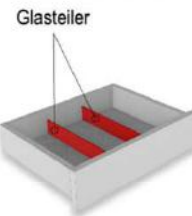

Bestellhinweis
Bitte betreffende Type und Schub angeben!

Best.Nr.:

SE02

Pr.: