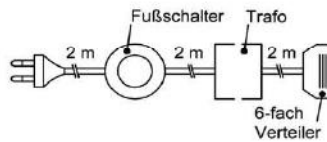

Korpus: Snow

Hinweis

■ = Flächen in Lack Snow

Trafo-Set 15 Watt

1x Fußschalter
1x Trafo 15 Watt
1x 6-fach Verteiler

Best.Nr.: **TRA15**
Pr.:

Trafo-Set 30 Watt

1x Fußschalter
1x Trafo 30 Watt
1x 6-fach Verteiler