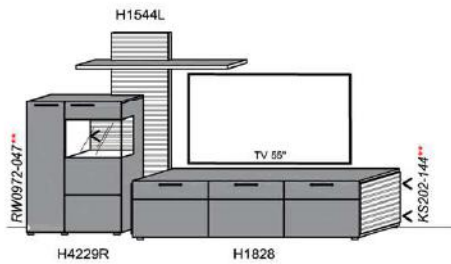

B: 251,6
H: 194
T: 55
Watt: 35,1

Kombination K005

spiegelseitig zur Abbildung: K905

Stck	Bezeichnung	Bestellnr.	Pr.
1x	Standelement	H4229R	
1x	TV-Unterteil	H1828	
1x	Wandpaneel	H1544L	
		K005	Σ

spiegelseitig zur Abbildung: K905