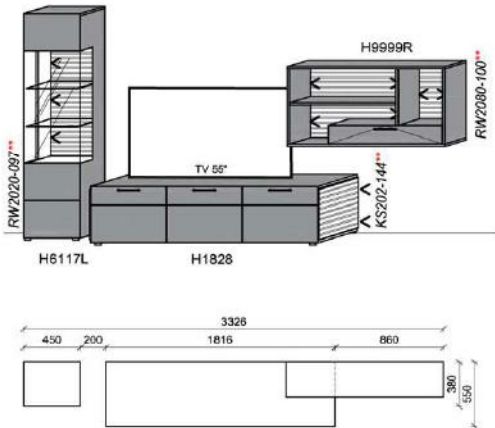

Kombinationen

Korpus: Snow

Hinweis

- = Flächen in Lack Snow
- ** = empfohlene Beleuchtung

Kombination K007

spiegelseitig zur Abbildung: K907

B: 332,6
H: 194
T: 55
Watt: 34,1

Stck	Bezeichnung	Bestellnr.	Pr.
1x	Standelement	H6117L	
1x	TV-Unterteil	H1828	
1x	Hängeelement	H9999R	
		K007	Σ