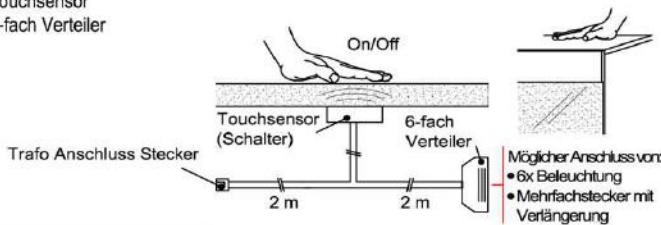

Touchsensor-Set (Lichtschaltung)

Verdeckter Lichtschalter für komfortables Schalten durch Berühren der Korpusoberfläche!

1x Touchsensor
1x 6-fach Verteiler

Bestellhinweis
Belastbar bis max. 30 Watt!
Anschluss von max. 1 Trafo!

Best.Nr.: **TSS01**
Pr.:

Fernsteuerungs-Set (Lichtschaltung)

1x Fernsteuerung (4 Kanal)
1x Steuereinheit für max 1 Trafo

Warnhinweis:
Belastbar bis max. 60 Watt!