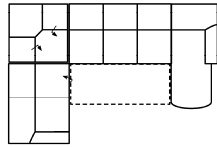

Modell: NELSON-LE18

Artikelbezeichnung

2BKL-ER-3FBB-OTTR

Vorzugskombination

Breite	-
Höhe	102 cm
Tiefe	101 cm
Sitzhöhe	46 cm
Sitztiefe	56 cm
Liegefläche	273 x 122 cm
Stellfläche	228 x 343 x 174 cm

Stoffgruppe VI

Stoffgruppe VII

Stoffgruppe VIII

3FL-ER-2BKR

Vorzugskombination