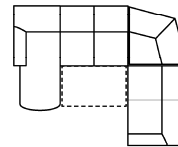

Breite	-
Höhe	102 cm
Tiefe	101 cm
Sitzhöhe	46 cm
Sitztiefe	56 cm
Liegefläche	217 x 122 cm
Stellfläche	174 x 286 x 228 cm

3L-E-2R

Vorzugskombination