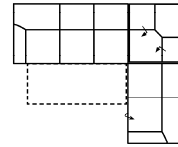

Breite	-
Höhe	102 cm
Tiefe	101 cm
Sitzhöhe	46 cm
Sitztiefe	56 cm
Liegefläche	220 x 122 cm
Stellfläche	284 x 228 cm

2BKL-ER-2FR

Vorzugskombination