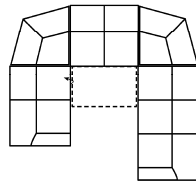

## Modell: NELSON-LE18

Artikelbezeichnung

**2BKL-ER-3FBB-OTTR**

Vorzugskombination

Breite	-
Höhe	102 cm
Tiefe	101 cm
Sitzhöhe	46 cm
Sitztiefe	56 cm
Liegefläche	273 x 122 cm
Stellfläche	228 x 343 x 174 cm

Stoffgruppe VI

Stoffgruppe VII

Stoffgruppe VIII

**3FL-ER-2BKR**

Vorzugskombination

Breite	-
Höhe	102 cm
Tiefe	101 cm
Sitzhöhe	46 cm
Sitztiefe	56 cm
Liegefläche	220 x 122 cm
Stellfläche	284 x 228 cm

**2BKL-ER-2FR**

Vorzugskombination

Breite	-
Höhe	102 cm
Tiefe	101 cm
Sitzhöhe	46 cm
Sitztiefe	56 cm
Liegefläche	164 x 122 cm
Stellfläche	228 x 228 cm

Artikelbezeichnung

**2BKL-E-2FBB-E-3R**

Vorzugskombination

Breite	-
Höhe	102 cm
Tiefe	101 cm
Sitzhöhe	46 cm
Sitztiefe	56 cm
Liegefläche	220 x 122 cm
Stellfläche	228 x 303 x 284 cm