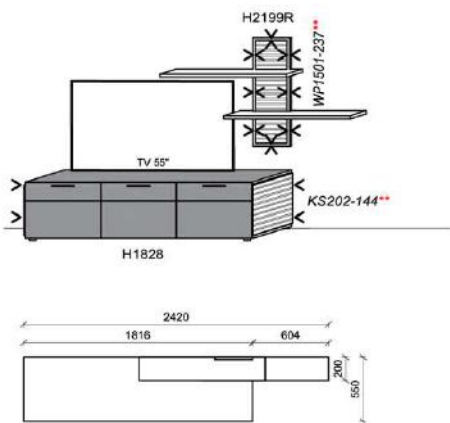

B: 261,6
H: 210
T: 55
Watt: 26,9

Kombination K011

spiegelseitig zur Abbildung: K911

Stck	Bezeichnung	Bestellnr.	Pr.
1x	TV-Unterteil	H1828	
1x	Wandpaneel	H2199R	
	K011	Σ	

spiegelseitig zur Abbildung: K911

Empfohlenes zusätzliches Beleuchtungspaket: