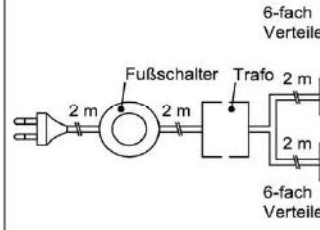

Trafo-Set 60 Watt

1x Fußschalter
1x Trafo 60 Watt
2x 6-fach Verteiler