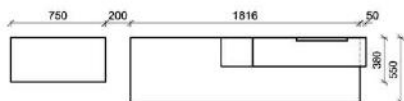

B: 281,6
H: 194
T: 55
Watt: 33,3