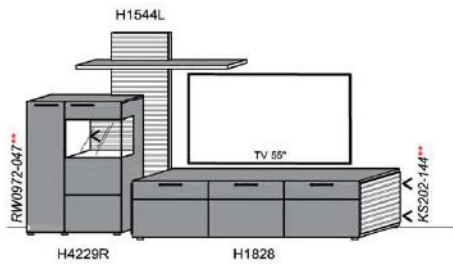

B: 251,6
H: 194
T: 55
Watt: 35,1

Kombination K005

spiegelseitig zur Abbildung: K905

Stck	Bezeichnung	Bestellnr.	Pr.
1x	Standelement	H4229R	
1x	TV-Unterteil	H1828	
1x	Wandpaneel	H1544L	
	K005	Σ	

spiegelseitig zur Abbildung: K905