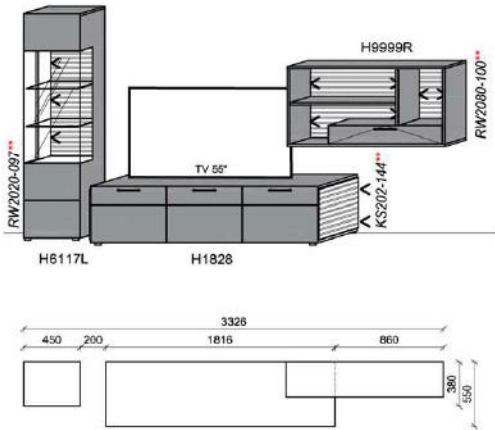

Korpus: Snow

Hinweis

- = Flächen in Lack Snow
- ** = empfohlene Beleuchtung

Kombination K007

spiegelseitig zur Abbildung: K907

B: 332,6
H: 194
T: 55
Watt: 34,1

Stck	Bezeichnung	Bestellnr.	Pr.
1x	Standelement	H6117L	
1x	TV-Unterteil	H1828	
1x	Hängeelement	H9999R	
		K007	Σ

spiegelseitig zur Abbildung: K907

Empfohlenes zusätzliches Beleuchtungspaket:

1x	Rückwandbel.	9,7 W	RW2020-097	
1x	Rückwandbel.	10,0 W	RW2080-100	
1x	Korpusseitenbel.	14,4 W	KS202-144	
1x	Trafo-Set		TRA60	
1x	Fernsteuerung		FS4