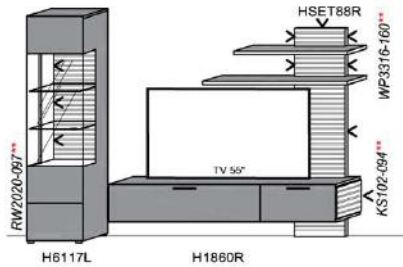

Korpus: Snow

Hinweis

■ = Flächen in Lack Snow

** = empfohlene Beleuchtung

Kombination K004

spiegelseitig zur Abbildung: K904

Stck	Bezeichnung	Bestellnr.	Pr.
1x	Standelement	H6117L	
1x	Hängeelement	H1860R	
1x	Wandpaneelset	HSET88R	
	K004	Σ	

spiegelseitig zur Abbildung: K904

Empfohlenes zusätzliches Beleuchtungspaket:

1x	Rückwandbel.	9,7 W	RW2020-097	
1x	Wandpaneelbel.	16,0 W	WP3316-160	
1x	Korpusseitenbel.	9,4 W	KS102-094	
1x	Trafo-Set		TRA60	
1x	Fernsteuerung		FS4	

B: 251,6
H: 194
T: 55
Watt: 35,1