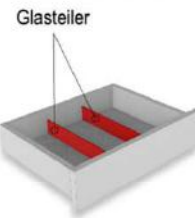

Bestellhinweis
Bitte betreffende Type und Schub angeben!

Best.Nr.:

SE02

Pr.:

Couchtische

- Holztischplatte
- Fuss mit Holzlamellenakzent

B: 120
T: 70
H: 48

Best.Nr.:

CTLH120

Pr.:

B: 80
T: 80
H: 48

CTLH080