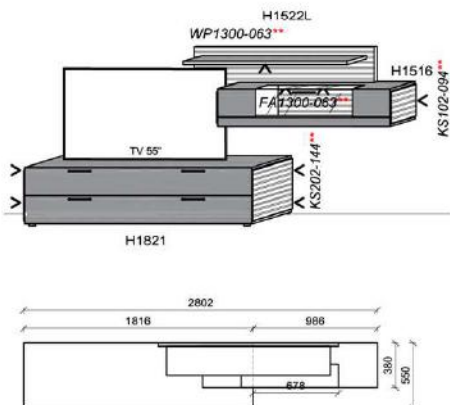

B: 280,2
H: 143
T: 55
Watt: 36,4

Stck	Bezeichnung	Bestellnr.	Pr.
1x	TV-Unterteil	H1821	
1x	Hängeelement	H1516	
1x	Wandpaneel	H1522L	
		K009	Σ

spiegelseitig zur Abbildung: K909

Empfohlenes zusätzliches Beleuchtungspaket:

1x	Fachbel.	6,3 W	FA1300-063	
1x	Wandboardbel.	6,3 W	WP1300-063	
1x	Korpusseitenbel.	9,4 W	KS102-094	
1x	Korpusseitenbel.	14,4 W	KS202-144	
1x	Trafo-Set		TRA60	
1x	Fernsteuerung		FS4