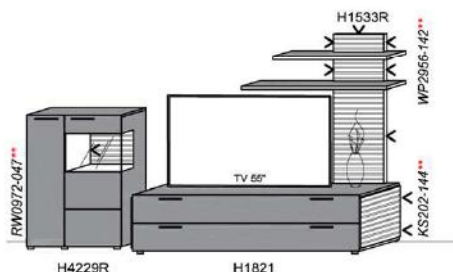

Kombination K006

spiegelseitig zur Abbildung: K906

Stck	Bezeichnung	Bestellnr.	Pr.
1x	Standelement	H4229R	
1x	TV-Unterteil	H1821	
1x	Wandpaneel	H1533R	
	K006	Σ	

spiegelseitig zur Abbildung: K906

Empfohlenes zusätzliches Beleuchtungspaket:

1x	Rückwandbel.	4,7 W	RW0972-047	
1x	Wandpaneelbel.	14,2 W	WP2956-142	
1x	Korpusseitenbel.	14,4 W	KS202-144	
1x	Trafo-Set		TRA60	
1x	Fernsteuerung		FS4	

B: 281,6
H: 194
T: 55
Watt: 33,3