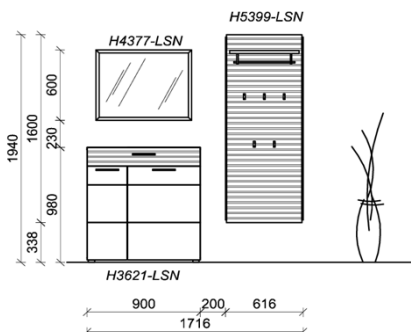

Zusatzböden... (siehe Zubehörseite)

Breite: 171,6cm | Tiefe: 38cm | Höhe: 194cm