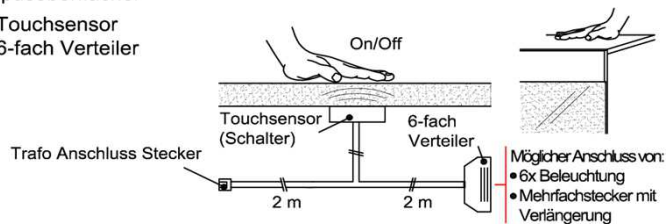

Pr.:

Touchsensor-Set (Lichtschaltung)

Verdeckter Lichtschalter für komfortables Schalten durch Berühren der Korpusoberfläche!

- 1x Touchsensor
- 1x 6-fach Verteiler

Bestellhinweis:
Belastbar bis max. 30 Watt!
Anschluss von max. 1 Trafo!