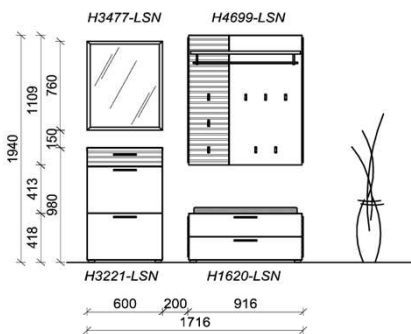

Ausführungen:

Korpus: Lack Snow - Holzlamellen: Salzkammergut Alteiche natur gebürstet - Beschläge: Carbongrau

Kombination D081

spiegelseitig zur Abbildung: D981

St	Bezeichnung	Bestellnr.	Pr.
1x	Schuhschrank	H1620-LSN	
1x	Schuhschrank	H3221-LSN	
1x	Garderobenpaneel	H4699-LSN	
1x	Spiegel	H3477-LSN	
D081-LSN Σ			

Empfohlenes Beleuchtungspaket

St	Bezeichnung	Watt	Bestellnr.
1x	Korpuseitenbel.	5	KS201-050
1x	Garderobenbel.	10,1	PA100-101
1x	Trafo-Set		TRA30
1x	Fernsteuerung		FS4

----- Rendering -----

Sitzkissen, Zusatzböden... (siehe Zubehörseite)

Breite: 171,6cm | Tiefe: 38cm | Höhe: 194cm

Kombination D082

spiegelseitig zur Abbildung: D982

St	Bezeichnung	Bestellnr.	Pr.
1x	Schuhschrank	H3621-LSN	
1x	Garderobenpaneel	H5399-LSN	
1x	Spiegel	H4377-LSN	
D082-LSN Σ			

Empfohlenes Beleuchtungspaket

St	Bezeichnung	Watt	Bestellnr.
1x	Garderobenbel.	15,0	PA200-150
1x	Trafo-Set		TRA15
1x	Fernsteuerung		FS4

----- Rendering -----