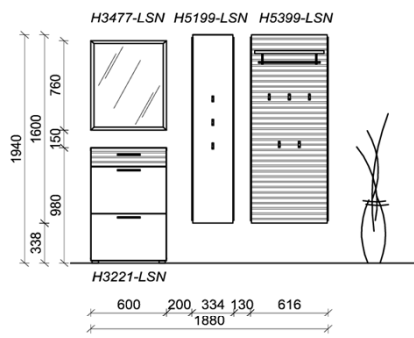

Ausführungen:

Korpus: Lack Snow - Holzlamellen: Salzkammergut Alteiche natur gebürstet - Beschläge: Carbongrau

Kombination D083

spiegelseitig zur Abbildung: D983

St	Bezeichnung	Bestellnr.	Pr.
1x	Schuhschrank	H3221-LSN	
1x	Garderobenpaneel	H5199-LSN	
1x	Garderobenpaneel	H5399-LSN	
1x	Spiegel	H3477-LSN	
D083-LSN			Σ

Empfohlenes Beleuchtungspaket

St	Bezeichnung	Watt	Bestellnr.	Pr.
2x	Garderobenbel.	15	PA200-150	à
1x	Trafo-Set		TRA30	
1x	Fernsteuerung		FS4	

--- Rendering ---

Zusatzböden... (siehe Zubehörseite)

Breite: 188cm | Tiefe: 38cm | Höhe: 194cm

Kombination D084

spiegelseitig zur Abbildung: D984

St	Bezeichnung	Bestellnr.	Pr.
1x	Garderobenschrank	H6620R-LSN	
1x	Garderobenpaneel	H4699-LSN	
1x	Schuhschrank	H1620-LSN	
D084-LSN			Σ

Empfohlenes Beleuchtungspaket

St	Bezeichnung	Watt	Bestellnr.	Pr.
1x	Korpussseitenbel.	5,0	KS201-050	
1x	Garderobenbel.	10,1	PA100-101	
1x	Trafo-Set		TRA30	
1x	Fernsteuerung		FS4	

--- Rendering ---