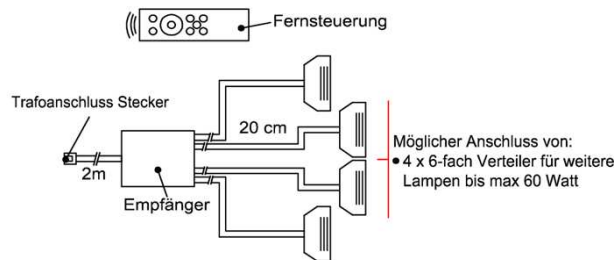

Fernsteuerungs-Set (Lichtschaltung)

- 1x Fernsteuerung (4 Kanal)
- 1x Steuereinheit für max 1 Trafo

Warnhinweis:
Belastbar bis max. 60 Watt!