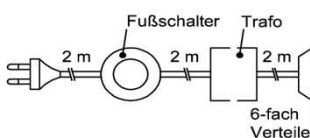

Ausführungen:

Korpus: Lack Snow - Holzlamellen: Salzkammergut Alteiche natur gebürstet - Beschläge: Carbongrau

Beleuchtung ohne Trafo.

Bitte wählen Sie den passenden Trafo unter Beachtung der benötigten Gesamtwattleistung aus!

Garderobenpaneelbeleuchtung

Technische Dokumentation Beleuchtungsartikel

Bestellnr.	Watt	Pr.	Nutzlichtstrom [lm]	Farbtemperatur [K]	Produkt enthält die Lichtquelle der Energieeffizienzklasse	Bauart	EU-Identnr.
Garderobenpan.bel.							
PA100-101	10,1		2x500	3200-3500	E	fest	768593
PA200-150	15,0		2x775	3200-3500	E	fest	768593
Korpuseitenbel.							
KS201-050	5,0		2x500	3200-3500	E	fest	768593

Hinweis:

Die EU-Identnr. kann über folgenden Link aufgerufen werden und ist am Ende durch die entsprechende EU-Identnr. zu ergänzen.

<https://eprel.ec.europa.eu/screen/product/lightsources/...>

Trafo-Set 15 Watt

- 1x Fußschalter
- 1x Trafo 15 Watt
- 1x 6-fach Verteiler