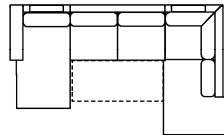

Modell: TIMO-LE22

Artikelbezeichnung

OTTL/KS-3FBB-20TTR/KS

Vorzugskombination (incl. 5 Zierkissen)

Breite	-
Höhe	91 cm
Tiefe	97 cm
Sitzhöhe	48 cm
Sitztiefe	-
Liegefläche	265 x 128 cm
Stellfläche	165 x 341 x 215 cm

Stoffgruppe VI

Stoffgruppe VII

Stoffgruppe VIII