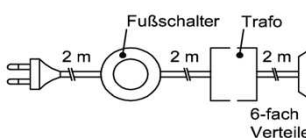

Ausführungen:

Korpus: Lack Snow - Holzlamellen: Salzkammergut Alteiche natur gebürstet - Beschläge: Carbongrau

Beleuchtung ohne Trafo.

Bitte wählen Sie den passenden Trafo unter Beachtung der benötigten Gesamtwattleistung aus!

Garderobenpaneelbeleuchtung

**Technische Dokumentation
Beleuchtungsartikel**

Bestellnr.	Watt	Pr.	Nutzlichtstrom [lm]	Farbtemperatur [K]	Produkt enthält die Lichtquelle der Energieeffizienzklasse	Bauart	EU-Identnr.
Garderobenpan.bel.							
PA100-101	10,1		2x500	3200-3500	E	fest	768593
PA200-150	15,0		2x775	3200-3500	E	fest	768593
Korpuseitenbel.							
KS201-050	5,0		2x500	3200-3500	E	fest	768593

Hinweis:

Die EU-Identnr. kann über folgenden Link aufgerufen werden und ist am Ende durch die entsprechende EU-Identnr. zu ergänzen.

<https://eprel.ec.europa.eu/screen/product/lightsources/...>

Trafo-Set 15 Watt

- 1x Fußschalter
- 1x Trafo 15 Watt
- 1x 6-fach Verteiler