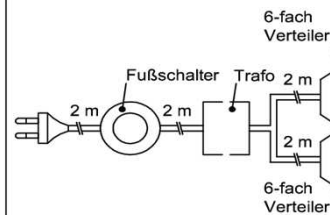

- 1x Fußschalter
- 1x Trafo 15 Watt
- 1x 6-fach Verteiler

Best.Nr.: **TRA15**
Pr.:

Trafo-Set 30 Watt

- 1x Fußschalter
- 1x Trafo 30 Watt
- 1x 6-fach Verteiler

Best.Nr.: **TRA30**
Pr.:

Trafo-Set 60 Watt

- 1x Fußschalter
- 1x Trafo 60 Watt
- 2x 6-fach Verteiler