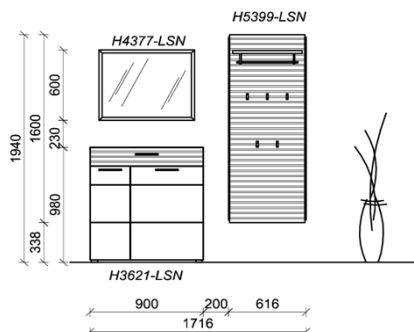

Zusatzböden... (siehe Zubehörseite)

Breite: 171,6cm | Tiefe: 38cm | Höhe: 194cm