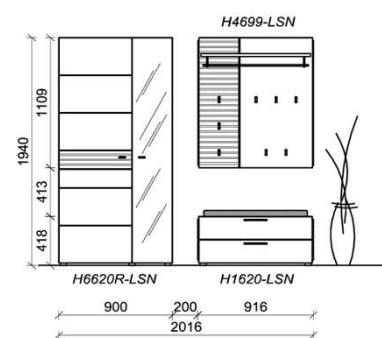

Sitzkissen, Zusatzböden ... (siehe Zubehörseite)

Breite: 201,6cm | Tiefe: 38cm | Höhe: 194cm