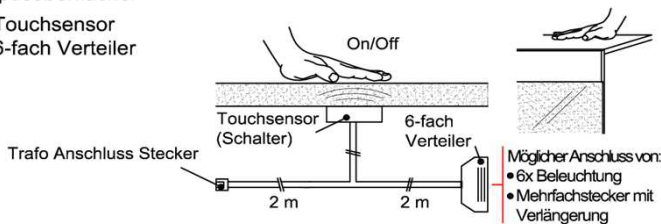

Touchsensor-Set (Lichtschaltung)

Verdeckter Lichtschalter für komfortables Schalten durch Berühren der Korpusoberfläche!

- 1x Touchsensor
- 1x 6-fach Verteiler