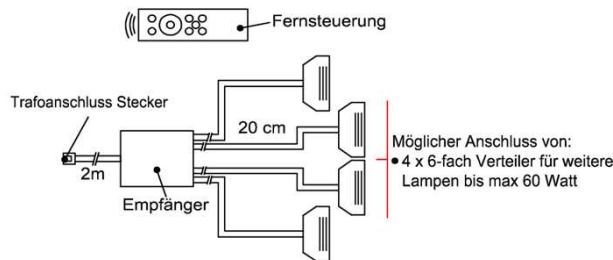

Fernsteuerungs-Set (Lichtschaltung)

- 1x Fernsteuerung (4 Kanal)
- 1x Steuereinheit für max 1 Trafo

Warnhinweis:
Belastbar bis max. 60 Watt!