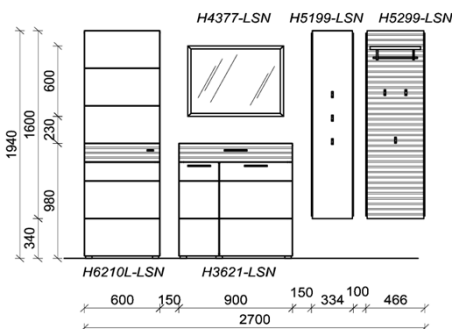

Breite: 241,6cm | Tiefe: 38cm | Höhe: 194cm

Kombination D086

spiegelseitig zur Abbildung: D986

St	Bezeichnung	Bestellnr.	Pr.
1x	Garderobenschrank	H6210L-LSN	
1x	Schuhschrank	H3621-LSN	
1x	Garderobenpaneel	H5199-LSN	
1x	Garderobenpaneel	H5299-LSN	
1x	Spiegel	H4377-LSN	
D086-LSN			Σ

Empfohlenes Beleuchtungspaket

St	Bezeichnung	Watt	Bestellnr.
2x	Garderobenbel.	15,0	PA200-150 à
1x	Trafo-Set		TRA30
1x	Fernsteuerung		FS4

----- Rendering -----

Zusatzböden ... (siehe Zubehörseite)

Breite: 270cm | Tiefe: 38cm | Höhe: 194cm