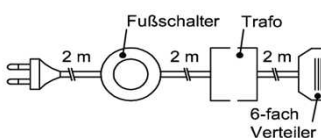

Trafo-Set 30 Watt

- 1x Fußschalter
- 1x Trafo 30 Watt
- 1x 6-fach Verteiler