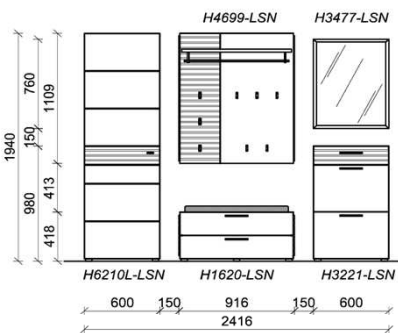

Ausführungen:

Korpus: Lack Snow - Holzlamellen: Salzkammergut Alteiche natur gebürstet - Beschläge: Carbongrau

Kombination D085

spiegelseitig zur Abbildung: D985

St	Bezeichnung	Bestellnr.	Pr.
1x	Garderobenschrank	H6210L-LSN	
1x	Schuhschrank	H1620-LSN	
1x	Schuhschrank	H3221-LSN	
1x	Garderobenpaneel	H4699-LSN	
1x	Spiegel	H3477-LSN	
D085-LSN			Σ

Empfohlenes Beleuchtungspaket

St	Bezeichnung	Watt	Bestellnr.
1x	Korpuseitenbel.	5,0	KS201-050
1x	Garderobenbel.	10,1	PA100-101
1x	Trafo-Set		TRA30
1x	Fernsteuerung		FS4

----- Rendering -----

Sitzkissen, Zusatzböden... (siehe Zubehörseite)

Breite: 241,6cm | Tiefe: 38cm | Höhe: 194cm

Kombination D086

spiegelseitig zur Abbildung: D986

St	Bezeichnung	Bestellnr.	Pr.
1x	Garderobenschrank	H6210L-LSN	
1x	Schuhschrank	H3621-LSN	
1x	Garderobenpaneel	H5199-LSN	
1x	Garderobenpaneel	H5299-LSN	
1x	Spiegel	H4377-LSN	
D086-LSN			Σ

Empfohlenes Beleuchtungspaket

St	Bezeichnung	Watt	Bestellnr.
2x	Garderobenbel.	15,0	PA200-150 à
1x	Trafo-Set		TRA30
1x	Fernsteuerung		FS4

----- Rendering -----