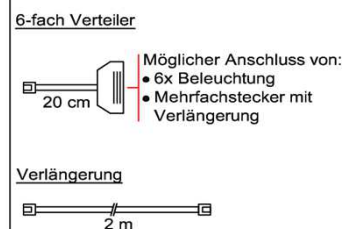

Mehrfachstecker-Set

- 1x 6-fach Verteiler für weitere Beleuchtungen
- 1x 2m Verlängerung