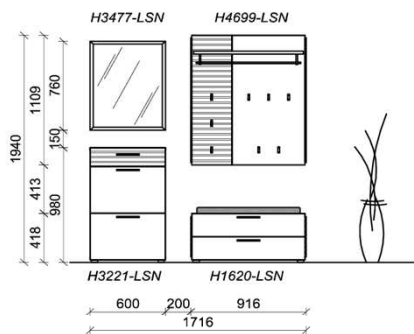

Ausführungen:

Korpus: Lack Snow - Holzlamellen: Salzkammergut Alteiche natur gebürstet - Beschläge: Carbongrau

Kombination D081

spiegelseitig zur Abbildung: D981

St	Bezeichnung	Bestellnr.	Pr.
1x	Schuhschrank	H1620-LSN	
1x	Schuhschrank	H3221-LSN	
1x	Garderobenpaneel	H4699-LSN	
1x	Spiegel	H3477-LSN	
D081-LSN Σ			

Empfohlenes Beleuchtungspaket

St	Bezeichnung	Watt	Bestellnr.
1x	Korpuseitenbel.	5	KS201-050
1x	Garderobenbel.	10,1	PA100-101
1x	Trafo-Set		TRA30
1x	Fernsteuerung		FS4

----- Rendering -----

Sitzkissen, Zusatzböden... (siehe Zubehörseite)

Breite: 171,6cm | Tiefe: 38cm | Höhe: 194cm

Kombination D082

spiegelseitig zur Abbildung: D982

St	Bezeichnung	Bestellnr.	Pr.
1x	Schuhschrank	H3621-LSN	
1x	Garderobenpaneel	H5399-LSN	
1x	Spiegel	H4377-LSN	
D082-LSN Σ			

Empfohlenes Beleuchtungspaket

St	Bezeichnung	Watt	Bestellnr.
1x	Garderobenbel.	15,0	PA200-150
1x	Trafo-Set		TRA15
1x	Fernsteuerung		FS4

----- Rendering -----