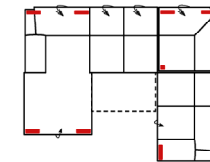

3FL-10TBKR

Vorzugskombination

Breite	-
Höhe	91/103 cm
Tiefe	-
Sitzhöhe	44 cm
Sitztiefe	-
Liegefläche	221 x 126 cm
Stellfläche	297 x 212 cm

Artikelbezeichnung

3L-10TTR

Vorzugskombination

Breite	-
Höhe	91/103 cm
Tiefe	-
Sitzhöhe	44 cm
Sitztiefe	-
Liegefläche	-
Stellfläche	297 x 212 cm

Stoffgruppe VI

Stoffgruppe VII

Stoffgruppe VIII

0TTL-2BB-E-2R

Vorzugskombination

Breite	-
Höhe	91/103 cm
Tiefe	-
Sitzhöhe	44 cm
Sitztiefe	-
Liegefläche	-
Stellfläche	362 x 247 cm

10TBKL-2FBB-E-2BKR

Vorzugskombination

Breite	-
Höhe	91/103 cm
Tiefe	-
Sitzhöhe	44 cm
Sitztiefe	-
Liegefläche	244 x 126 cm
Stellfläche	212 x 329 x 247 cm

Modell: ANTALIA

Artikelbezeichnung

3
Sofa 3-sitzig

3L
Sofa 3-sitzig
Armlehne links

3R
Sofa 3-sitzig
Armlehne rechts