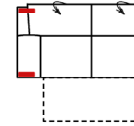

Stoffgruppe VI

Stoffgruppe VII

Stoffgruppe VIII

0TTL-2BB-E-2R

Vorzugskombination

Breite	-
Höhe	91/103 cm
Tiefe	-
Sitzhöhe	44 cm
Sitztiefe	-
Liegefläche	-
Stellfläche	362 x 247 cm

10TBKL-2FBB-E-2BKR

Vorzugskombination

Breite	-
Höhe	91/103 cm
Tiefe	-
Sitzhöhe	44 cm
Sitztiefe	-
Liegefläche	244 x 126 cm
Stellfläche	212 x 329 x 247 cm

Modell: ANTALIA

Artikelbezeichnung

3
Sofa 3-sitzig

3L
Sofa 3-sitzig
Armlehne links

3R
Sofa 3-sitzig
Armlehne rechts

3FL
Sofa 3-sitzig mit Schlaffunktion
Armlehne links

3FR
Sofa 3-sitzig mit Schlaffunktion
Armlehne rechts

3BB
Sofa 3-sitzig
ohne Armlehnen

Breite	217 cm	183 cm	183 cm	183 cm	183 cm	150 cm
Höhe	91/103 cm	91/103 cm	91/103 cm	91/103 cm	91/103 cm	91/103 cm
Tiefe	109 cm	109 cm	109 cm	109 cm	109 cm	109 cm
Sitzhöhe	44 cm	44 cm	44 cm	44 cm	44 cm	44 cm
Sitztiefe	60 cm	60 cm	60 cm	60 cm	60 cm	60 cm
Liegefläche	-	-	-	die Matratze 144 x 66 cm	die Matratze 144 x 66 cm	-
Stellfläche	-	-	-	-	-	-
Stoffgruppe VI						
Stoffgruppe VII						
Stoffgruppe VIII						