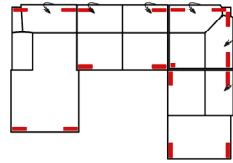

mögliche Abkürzungen der Typenbezeichnung

.. L	links
.. R	rechts
.. 3	Sofa 3-sitzig
.. 2	Sofa2- sitzig
.. 1	Element / Sessel
.. ER	Ecke mit Relaxfunktion
.. E	Ecke ohne Relaxfunktion
.. ERZ	Ecke mit Relaxfunktion - zerlegbar
.. BK	Bettkasten
.. F	Funktion
.. BB	ohne Armteil
.. KBB	mit Bettkasten, ohne Armteil
.. OTT	Ottomane mit AL. Rechts o. Links
.. M	Motor (elekt. Sitzverstellung)

Alle Maße sind ca. Angaben und unterliegen produktionsbedingten Toleranzen. Die abgebildeten Modelle und Skizzen sind unverbindlich und können sich ändern !

Modell: ANTALIA

Artikelbezeichnung

10TTL-3BB-E-OTTR

Vorzugskombination

Breite	-
Höhe	91/103 cm
Tiefe	-
Sitzhöhe	44 cm
Sitztiefe	-
Liegefläche	-
Stellfläche	212 x 366 x 249 cm

Stoffgruppe VI

Stoffgruppe VII

Stoffgruppe VIII

10TTL-3FBB-E-2R

Vorzugskombination

Breite	-
Höhe	91/103 cm
Tiefe	-
Sitzhöhe	44 cm
Sitztiefe	-
Liegefläche	281 x 126 cm
Stellfläche	212 x 366 x 247 cm