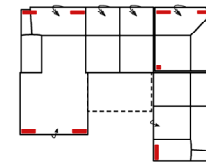

3FL-10TBKR

Vorzugskombination

Breite	-
Höhe	91/103 cm
Tiefe	-
Sitzhöhe	44 cm
Sitztiefe	-
Liegefläche	221 x 126 cm
Stellfläche	297 x 212 cm

Artikelbezeichnung

3L-10TTR

Vorzugskombination

Breite	-
Höhe	91/103 cm
Tiefe	-
Sitzhöhe	44 cm
Sitztiefe	-
Liegefläche	-
Stellfläche	297 x 212 cm

Stoffgruppe VI

Stoffgruppe VII

Stoffgruppe VIII

0TTL-2BB-E-2R

Vorzugskombination

Breite	-
Höhe	91/103 cm
Tiefe	-
Sitzhöhe	44 cm
Sitztiefe	-
Liegefläche	-
Stellfläche	362 x 247 cm

10TBKL-2FBB-E-2BKR

Vorzugskombination

Breite	-
Höhe	91/103 cm
Tiefe	-
Sitzhöhe	44 cm
Sitztiefe	-
Liegefläche	244 x 126 cm
Stellfläche	212 x 329 x 247 cm

Modell: ANTALIA

Artikelbezeichnung	3 Sofa 3-sitzig	3L Sofa 3-sitzig Armlehne links	3R Sofa 3-sitzig Armlehne rechts	3FL Sofa 3-sitzig mit Schlaffunktion Armlehne links	3FR Sofa 3-sitzig mit Schlaffunktion Armlehne rechts	3BB Sofa 3-sitzig ohne Armlehnen
						
Breite	217 cm	183 cm	183 cm	183 cm	183 cm	150 cm
Höhe	91/103 cm	91/103 cm	91/103 cm	91/103 cm	91/103 cm	91/103 cm
Tiefe	109 cm	109 cm	109 cm	109 cm	109 cm	109 cm
Sitzhöhe	44 cm	44 cm	44 cm	44 cm	44 cm	44 cm
Sitztiefe	60 cm	60 cm	60 cm	60 cm	60 cm	60 cm
Liegefläche	-	-	-	die Matratze 144 x 66 cm	die Matratze 144 x 66 cm	-
Stellfläche	-	-	-	-	-	-
Stoffgruppe VI						
Stoffgruppe VII						
Stoffgruppe VIII						