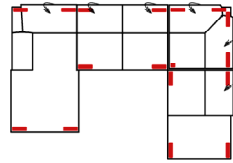

Massangabe ca. in cm	Breite	Höhe	Tiefe	Sitzhöhe	Liegefläche	Stellfläche
ANTALIA 1OTTL-3FBB-E-2R	-	91/103 cm	-	44 cm	281x 126 cm	212 x 366 x 247 cm
ANTALIA 3FL-1OTBKR	-	91/103 cm	-	44 cm	221 x 126 cm	297 x 212 cm

mögliche Abkürzungen der Typenbezeichnung

.. L	links
.. R	rechts
.. 3	Sofa 3-sitzig
.. 2	Sofa2- sitzig
.. 1	Element / Sessel
.. ER	Ecke mit Relaxfunktion
.. E	Ecke ohne Relaxfunktion
.. ERZ	Ecke mit Relaxfunktion - zerlegbar
.. BK	Bettkasten
.. F	Funktion
.. BB	ohne Armteil
.. KBB	mit Bettkasten, ohne Armteil
.. OTT	Ottomane mit AL. Rechts o. Links
.. M	Motor (elekt. Sitzverstellung)

Vorzugskombination

Breite	-
Höhe	91/103 cm
Tiefe	-
Sitzhöhe	44 cm
Sitztiefe	-
Liegefläche	-
Stellfläche	212 x 366 x 249 cm

Stoffgruppe VI

Stoffgruppe VII

Stoffgruppe VIII

10TTL-3FBB-E-2R

Vorzugskombination

Breite	-
Höhe	91/103 cm
Tiefe	-
Sitzhöhe	44 cm
Sitztiefe	-
Liegefläche	281 x 126 cm
Stellfläche	212 x 366 x 247 cm