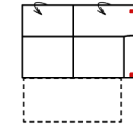

3FR
Sofa 3-sitzig mit Schlaffunktion
Armlehne rechts