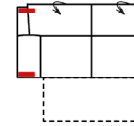

Breite	-
Höhe	91/103 cm
Tiefe	-
Sitzhöhe	44 cm
Sitztiefe	-
Liegefläche	244 x 126 cm
Stellfläche	212 x 329 x 247 cm

Modell: ANTALIA

Artikelbezeichnung

3
Sofa 3-sitzig

3L
Sofa 3-sitzig
Armlehne links

3R
Sofa 3-sitzig
Armlehne rechts

3FL
Sofa 3-sitzig mit Schlaffunktion
Armlehne links

3FR
Sofa 3-sitzig mit Schlaffunktion
Armlehne rechts

3BB
Sofa 3-sitzig
ohne Armlehnen

Breite	217 cm	183 cm	183 cm	183 cm	183 cm	150 cm
Höhe	91/103 cm	91/103 cm	91/103 cm	91/103 cm	91/103 cm	91/103 cm
Tiefe	109 cm	109 cm	109 cm	109 cm	109 cm	109 cm
Sitzhöhe	44 cm	44 cm	44 cm	44 cm	44 cm	44 cm
Sitztiefe	60 cm	60 cm	60 cm	60 cm	60 cm	60 cm
Liegefläche	-	-	-	die Matratze 144 x 66 cm	die Matratze 144 x 66 cm	-
Stellfläche	-	-	-	-	-	-
Stoffgruppe VI						
Stoffgruppe VII						
Stoffgruppe VIII						