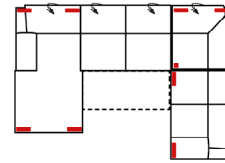

#### 10TTL-3BB-E-OTTR

Vorzugskombination

Breite	-
Höhe	91/103 cm
Tiefe	-
Sitzhöhe	44 cm
Sitztiefe	-
Liegefläche	-
Stellfläche	212 x 366 x 249 cm

Stoffgruppe VI

Stoffgruppe VII

Stoffgruppe VIII

#### 10TTL-3FBB-E-2R

Vorzugskombination

Breite	-
Höhe	91/103 cm
Tiefe	-
Sitzhöhe	44 cm
Sitztiefe	-
Liegefläche	281 x 126 cm
Stellfläche	212 x 366 x 247 cm