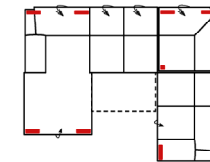

#### 0TTL-2BB-E-2R

Vorzugskombination

Breite	-
Höhe	91/103 cm
Tiefe	-
Sitzhöhe	44 cm
Sitztiefe	-
Liegefläche	-
Stellfläche	362 x 247 cm

#### 10TBKL-2FBB-E-2BKR

Vorzugskombination

Breite	-
Höhe	91/103 cm
Tiefe	-
Sitzhöhe	44 cm
Sitztiefe	-
Liegefläche	244 x 126 cm
Stellfläche	212 x 329 x 247 cm