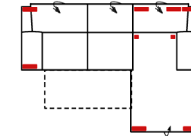

3FL-10TBKR

Vorzugskombination

Breite	-
Höhe	91/103 cm
Tiefe	-
Sitzhöhe	44 cm
Sitztiefe	-
Liegefläche	221 x 126 cm
Stellfläche	297 x 212 cm