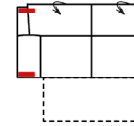

3FL
Sofa 3-sitzig mit Schlaffunktion
Armlehne links