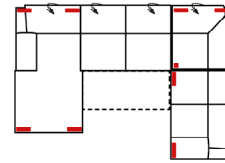

10TTL-3FBB-E-2R

Vorzugskombination

Breite	-
Höhe	91/103 cm
Tiefe	-
Sitzhöhe	44 cm
Sitztiefe	-
Liegefläche	281 x 126 cm
Stellfläche	212 x 366 x 247 cm