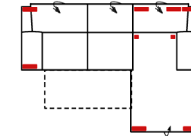

#### 10TTL-3BB-E-OTTR

Vorzugskombination

Breite	-
Höhe	91/103 cm
Tiefe	-
Sitzhöhe	44 cm
Sitztiefe	-
Liegefläche	-
Stellfläche	212 x 366 x 249 cm

Stoffgruppe VI

Stoffgruppe VII

Stoffgruppe VIII

#### 10TTL-3FBB-E-2R

Vorzugskombination

Breite	-
Höhe	91/103 cm
Tiefe	-
Sitzhöhe	44 cm
Sitztiefe	-
Liegefläche	281 x 126 cm
Stellfläche	212 x 366 x 247 cm

#### 3FL-10TBKR

Vorzugskombination

Breite	-
Höhe	91/103 cm
Tiefe	-
Sitzhöhe	44 cm
Sitztiefe	-
Liegefläche	221 x 126 cm
Stellfläche	297 x 212 cm