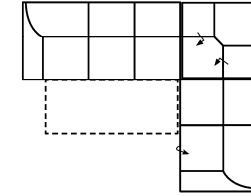

# Modell: TALOS-LE18

Artikelbezeichnung

**3FL-E-2BKR**  
Vorzugskombination

Breite	-
Höhe	95 cm
Tiefe	97 cm
Sitzhöhe	48 cm
Sitztiefe	53 cm
Liegefläche	217 x 119 cm
Stellfläche	282 x 225 cm

Stoffgruppe VI

Stoffgruppe VII

Stoffgruppe VIII

**2BKL-E-3FR**  
Vorzugskombination

Breite	-
Höhe	95 cm
Tiefe	97 cm
Sitzhöhe	48 cm
Sitztiefe	53 cm
Liegefläche	217 x 119 cm
Stellfläche	225 x 282 cm

**3FL-ER-2BKR**  
Vorzugskombination

Breite	-
Höhe	95 cm
Tiefe	97 cm
Sitzhöhe	48 cm
Sitztiefe	53 cm
Liegefläche	217 x 119 cm
Stellfläche	282 x 225 cm