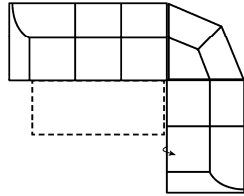

Modell: TALOS-LE18

Artikelbezeichnung

3FL-E-2BKR Vorzugskombination

Breite	-
Höhe	95 cm
Tiefe	97 cm
Sitzhöhe	48 cm
Sitztiefe	53 cm
Liegefläche	217 x 119 cm
Stellfläche	282 x 225 cm

Stoffgruppe VI

Stoffgruppe VII

Stoffgruppe VIII