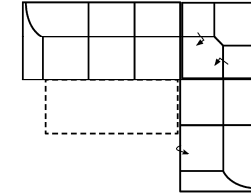

Modell: TALOS-LE18

Artikelbezeichnung

3FL-E-2BKR
Vorzugskombination

Breite	-
Höhe	95 cm
Tiefe	97 cm
Sitzhöhe	48 cm
Sitztiefe	53 cm
Liegefläche	217 x 119 cm
Stellfläche	282 x 225 cm

Stoffgruppe VI

Stoffgruppe VII

Stoffgruppe VIII

2BKL-E-3FR
Vorzugskombination

Breite	-
Höhe	95 cm
Tiefe	97 cm
Sitzhöhe	48 cm
Sitztiefe	53 cm
Liegefläche	217 x 119 cm
Stellfläche	225 x 282 cm

3FL-ER-2BKR
Vorzugskombination

Breite	-
Höhe	95 cm
Tiefe	97 cm
Sitzhöhe	48 cm
Sitztiefe	53 cm
Liegefläche	217 x 119 cm
Stellfläche	282 x 225 cm