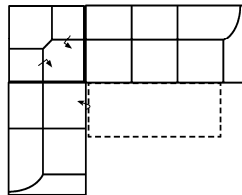

Modell: TALOS-LE18

Artikelbezeichnung

3FL-E-2BKR
Vorzugskombination

Breite	-
Höhe	95 cm
Tiefe	97 cm
Sitzhöhe	48 cm
Sitztiefe	53 cm
Liegefläche	217 x 119 cm
Stellfläche	282 x 225 cm

Stoffgruppe VI

Stoffgruppe VII

Stoffgruppe VIII

2BKL-E-3FR
Vorzugskombination

Breite	-
Höhe	95 cm
Tiefe	97 cm
Sitzhöhe	48 cm
Sitztiefe	53 cm
Liegefläche	217 x 119 cm
Stellfläche	225 x 282 cm

3FL-ER-2BKR
Vorzugskombination

Breite	-
Höhe	95 cm
Tiefe	97 cm
Sitzhöhe	48 cm
Sitztiefe	53 cm
Liegefläche	217 x 119 cm
Stellfläche	282 x 225 cm

Artikelbezeichnung

2BKL-ER-3FR
Vorzugskombination

Breite	-
Höhe	95 cm
Tiefe	97 cm
Sitzhöhe	48 cm
Sitztiefe	53 cm
Liegefläche	217 x 119 cm
Stellfläche	225 x 282 cm

Stoffgruppe VI

Stoffgruppe VII

Stoffgruppe VIII

2BKL-ER-3FBB-OTTR
Vorzugskombination

Breite	-
Höhe	95 cm
Tiefe	97 cm
Sitzhöhe	48 cm
Sitztiefe	53 cm
Liegefläche	276 x 119 cm
Stellfläche	225 x 343 x 165 cm

OTTL-3FBB-ER-2BKR
Vorzugskombination

Breite	-
Höhe	95 cm
Tiefe	97 cm
Sitzhöhe	48 cm
Sitztiefe	53 cm
Liegefläche	276 x 119 cm
Stellfläche	165 x 343 x 225 cm