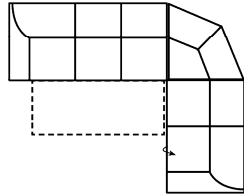

Modell: TALOS-LE18

Artikelbezeichnung

3FL-E-2BKR
Vorzugskombination

Breite	-
Höhe	95 cm
Tiefe	97 cm
Sitzhöhe	48 cm
Sitztiefe	53 cm
Liegefläche	217 x 119 cm
Stellfläche	282 x 225 cm

Stoffgruppe VI

Stoffgruppe VII

Stoffgruppe VIII