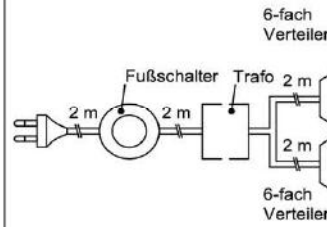

Trafo-Set 60 Watt

1x Fußschalter
1x Trafo 60 Watt
2x 6-fach Verteiler