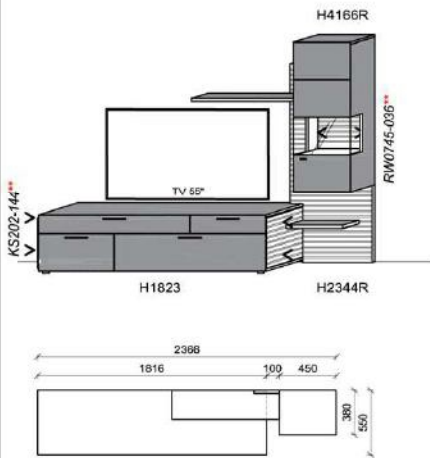

### Kombination K001

B: 236,6  
H: 194  
T: 55  
Watt: 18

Stck	Bezeichnung	Bestellnr.	Pr.
1x	TV-Unterteil	H1823	
1x	Hängeelement	H4166R	
1x	Wandpaneel	H2344R	
	<b>K001</b>	$\Sigma$	

spiegelseitig zur Abbildung: K901