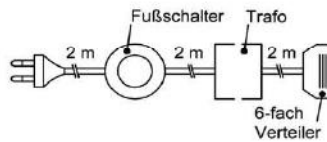

Trafo-Set 30 Watt

1x Fußschalter
1x Trafo 30 Watt
1x 6-fach Verteiler

Best.Nr.: **TRA30**
Pr.: