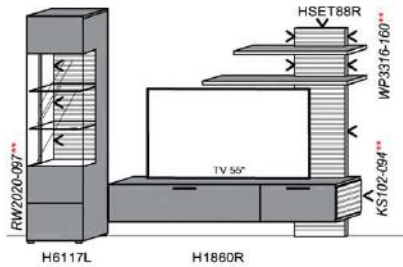

Typenplan

KITZALM - BELUNA WOHNEN

Kombinationen

Korpus: Snow

Hinweis

■ = Flächen in Lack Snow

** = empfohlene Beleuchtung

Kombination K004

spiegelseitig zur Abbildung: K904

Stck	Bezeichnung	Bestellnr.	Pr.
1x	Standelement	H6117L	
1x	Hängeelement	H1860R	
1x	Wandpaneelset	HSET88R	
		K004	Σ

spiegelseitig zur Abbildung: K904

Empfohlenes zusätzliches Beleuchtungspaket:

1x	Rückwandbel.	9,7 W	RW2020-097	
1x	Wandpaneelbel.	16,0 W	WP3316-160	
1x	Korpusseitenbel.	9,4 W	KS102-094	
1x	Trafo-Set		TRA60	
1x	Fernsteuerung		FS4	

B: 251,6
H: 194
T: 55
Watt: 35,1