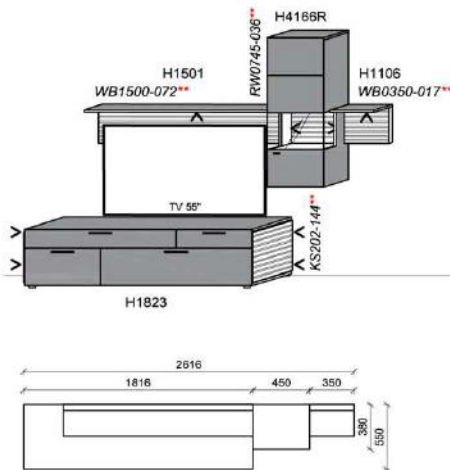

Kombination K008

B: 261,6
H: 210
T: 55
Watt: 26,9

Stck	Bezeichnung	Bestellnr.	Pr.
1x	TV-Unterteil	H1823	
1x	Hängeelement	H4166R	
1x	Wandboard	H1501	
1x	Wandboard	H1106	
		K008	Σ

spiegelseitig zur Abbildung: K908

Empfohlenes zusätzliches Beleuchtungspaket:

1x	Korpusseitenbel.	14,4 W	KS202-144	
1x	Rückwandbel.	3,6 W	RW0745-036	
1x	Wandboardbel.	7,2 W	WB1500-072	
1x	Wandboardbel.	1,7 W	WB0350-017	
1x	Trafo-Set		TRA30	
1x	Fernsteuerung		FS4	

Kombination K009

spiegelseitig zur Abbildung: K909