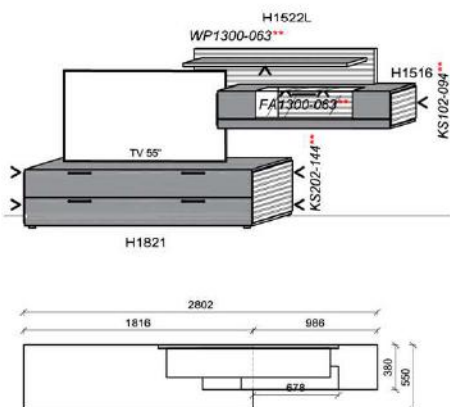

B: 280,2
H: 143
T: 55
Watt: 36,4

Stck	Bezeichnung	Bestellnr.	Pr.
1x	TV-Unterteil	H1821	
1x	Hängeelement	H1516	
1x	Wandpaneel	H1522L	
		K009	Σ

spiegelseitig zur Abbildung: K909

Empfohlenes zusätzliches Beleuchtungspaket:

1x	Fachbel.	6,3 W	FA1300-063	
1x	Wandboardbel.	6,3 W	WP1300-063	
1x	Korpusseitenbel.	9,4 W	KS102-094	
1x	Korpusseitenbel.	14,4 W	KS202-144	
1x	Trafo-Set		TRA60	
1x	Fernsteuerung		FS4