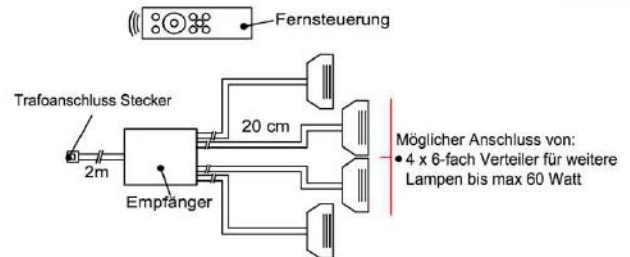

Best.Nr.: **FS4**
Pr.:

Kabeldurchführung

1x Kabeldurchführung für Holzböden
Durchlassbohrung auf Abdeckplatte hinten mittig!

B: 20,7cm | T: 4,5cm

Bestellhinweis
Bitte TV-Unterteil Type angeben!

Best.Nr.: **KD2004**
Pr.:

Schubkasten Vollauszug

1x Schub Vollauszug für uneingeschränkte
Zugriffsmöglichkeit

Bestellhinweis
Bitte betreffende Type und
Schub angeben!

Best.Nr.: **SKV01**
Pr.:

TV Glasaufsatz

Glas wahlweise in Schiefergrau oder
Terra getönt.

B: 65 cm
T: 40 cm
H: 12 cm

Glasfarbe
Schiefergrau

Best.Nr.: **0199**
Pr.:

Glasfarbe
Terra getönt

Best.Nr.: **0188**
Pr.:

Besteckeinsatz

1x Besteckeinsatz für Sideboardschubkasten

Wahlweise in zwei Größen:

B: 40,9 cm
T: 30,9 cm
H: 5,0 cm

Best.Nr.: **BE409**
Pr.:

B: 30,9 cm
T: 30,9 cm
H: 5,0 cm

Best.Nr.: **BE309**
Pr.: