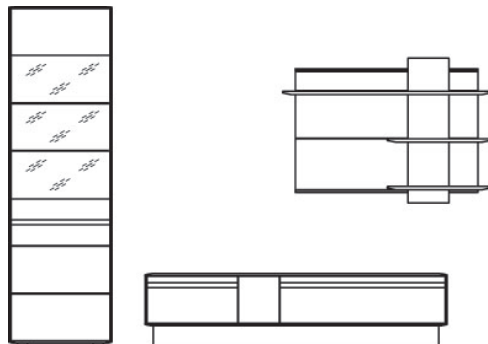

B/H/T 2900 / 2067 / 537 mm

Beleuchtungsbeispiel

Einbaubeleuchtung
195001 2,0W

Einbaubeleuchtung
195003, 2x ICL 12,0 Watt

Beleuchtungsbeispiel: 13501

1x Einbaubeleuchtung Drehspot 195001 2,0 Watt
zu Highboard

1x Einbaubeleuchtung 195003, 2x ICL 12,0 Watt
zu Hängepaneel

elektronisches Vorschaltgerät zur Stromversorgung der Beleuchtungen ist enthalten

optionales Zubehör:

1 x Funkdimmer 101005 4-Kanal Funkdimmer

HINWEIS: Einbaubeleuchtungen sind nicht nachträglich bestell- bzw. einbaubar.