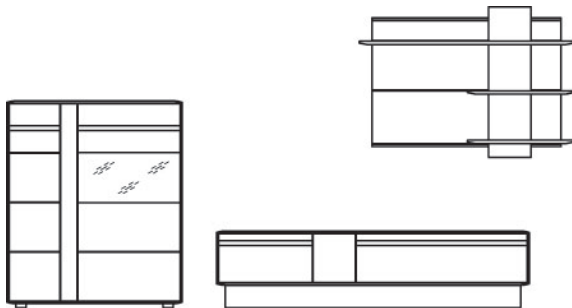

Bestellbeispiel

B/H/T 3300 / 1750 / 537 mm

Bestell Nr. V13501

Ausführung:

Korpus/Front: Astbuche massiv, bianco geölt

bestehend aus Typen:

1x Highboard 1 Holztür, 1 Holz-/Glastür
1x Einbaubeleuchtung Drehspot 195001 2,0 Watt
1x Lowboard 1 Klappe links, 1 Tür, 1 Schubkasten rechts
1x Kabelmanagement 195400
1x Sockelrahmen 195586

1x Hängepaneel mit 3 Böden

1x Einbaubeleuchtung 195003, 2x ICL 12,0 Watt

Bestell Nr. Vorschlag 13502

Ausführung:

Korpus/Front: Asteiche massiv, bianco geölt

bestehend aus Typen:

1x Vitrine 1 Holz-/Glastür
1x Einbaubel. Glasböden 195475, 2 x RWG 9,0 Watt

1x Lowboard 1 Klappe links, 1 Tür, 1 Schubkasten rechts

1x Kabelmanagement 195400

1x Sockelrahmen 195586

1x Hängepaneel mit 3 Böden

1x Einbaubeleuchtung 195003, 2x ICL 12,0 Watt