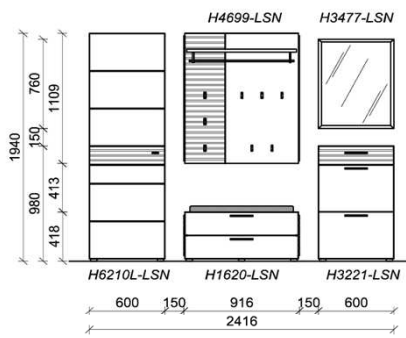

Ausführungen:

Korpus: Lack Snow - Holzlamellen: Salzkammergut Alteiche natur gebürstet - Beschläge: Carbongrau

Kombination D085

spiegelseitig zur Abbildung: D985

St	Bezeichnung	Bestellnr.	Pr.
1x	Garderobenschrank	H6210L-LSN	
1x	Schuhschrank	H1620-LSN	
1x	Schuhschrank	H3221-LSN	
1x	Garderobenpaneel	H4699-LSN	
1x	Spiegel	H3477-LSN	
D085-LSN			Σ

Empfohlenes Beleuchtungspaket

St	Bezeichnung	Watt	Bestellnr.
1x	Korpuseitenbel.	5,0	KS201-050
1x	Garderobenbel.	10,1	PA100-101
1x	Trafo-Set		TRA30
1x	Fernsteuerung		FS4

----- Rendering -----

Sitzkissen, Zusatzböden... (siehe Zubehörseite)

Breite: 241,6cm | Tiefe: 38cm | Höhe: 194cm

Kombination D086

spiegelseitig zur Abbildung: D986

St	Bezeichnung	Bestellnr.	Pr.
1x	Garderobenschrank	H6210L-LSN	
1x	Schuhschrank	H3621-LSN	
1x	Garderobenpaneel	H5199-LSN	
1x	Garderobenpaneel	H5299-LSN	
1x	Spiegel	H4377-LSN	
D086-LSN			Σ

Empfohlenes Beleuchtungspaket

St	Bezeichnung	Watt	Bestellnr.
2x	Garderobenbel.	15,0	PA200-150 à
1x	Trafo-Set		TRA30
1x	Fernsteuerung		FS4

----- Rendering -----