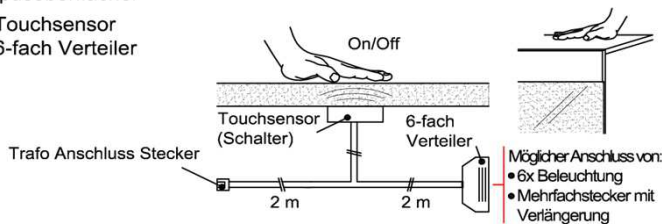

Pr.:

Touchsensor-Set (Lichtschaltung)

Verdeckter Lichtschalter für komfortables Schalten durch Berühren der Korpusoberfläche!

- 1x Touchsensor
- 1x 6-fach Verteiler

Bestellhinweis:
Belastbar bis max. 30 Watt!
Anschluss von max. 1 Trafo!