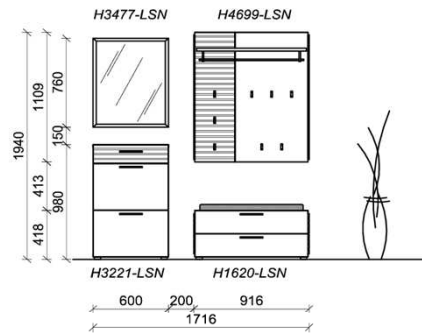

Ausführungen:

Korpus: Lack Snow - Holzlamellen: Salzkammergut Alteiche natur gebürstet - Beschläge: Carbongrau

Kombination D081

spiegelseitig zur Abbildung: D981

St	Bezeichnung	Bestellnr.	Pr.
1x	Schuhschrank	H1620-LSN	
1x	Schuhschrank	H3221-LSN	
1x	Garderobenpaneel	H4699-LSN	
1x	Spiegel	H3477-LSN	
D081-LSN Σ			

Empfohlenes Beleuchtungspaket

St	Bezeichnung	Watt	Bestellnr.	Pr.
1x	Korpuseitenbel.	5	KS201-050	
1x	Garderobenbel.	10,1	PA100-101	
1x	Trafo-Set		TRA30	
1x	Fernsteuerung		FS4	

----- Rendering -----

Sitzkissen, Zusatzböden... (siehe Zubehörseite)

Breite: 171,6cm | Tiefe: 38cm | Höhe: 194cm

Kombination D082

spiegelseitig zur Abbildung: D982

St	Bezeichnung	Bestellnr.	Pr.
1x	Schuhschrank	H3621-LSN	
1x	Garderobenpaneel	H5399-LSN	
1x	Spiegel	H4377-LSN	
D082-LSN Σ			

Empfohlenes Beleuchtungspaket

St	Bezeichnung	Watt	Bestellnr.	Pr.
1x	Garderobenbel.	15,0	PA200-150	
1x	Trafo-Set		TRA15	
1x	Fernsteuerung		FS4	

----- Rendering -----