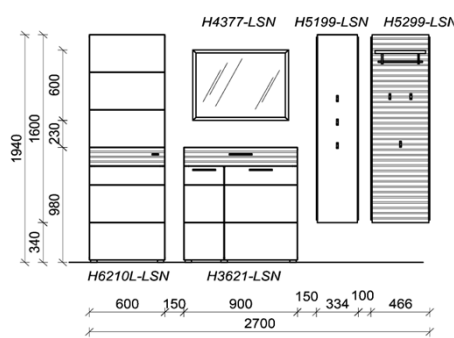

Zusatzböden ... (siehe Zubehörseite)

Breite: 270cm | Tiefe: 38cm | Höhe: 194cm