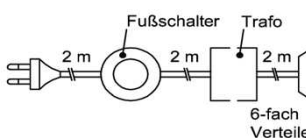

Ausführungen:

Korpus: Lack Snow - Holzlamellen: Salzkammergut Alteiche natur gebürstet - Beschläge: Carbongrau

Beleuchtung ohne Trafo.

Bitte wählen Sie den passenden Trafo unter Beachtung der benötigten Gesamtwattleistung aus!

Garderobenpaneelbeleuchtung

Technische Dokumentation Beleuchtungsartikel

Bestellnr.	Watt	Pr.	Nutzlichtstrom [lm]	Farbtemperatur [K]	Produkt enthält die Lichtquelle der Energieeffizienzklasse	Bauart	EU-Identnr.
Garderobenpan.bel.							
PA100-101	10,1		2x500	3200-3500	E	fest	768593
PA200-150	15,0		2x775	3200-3500	E	fest	768593
Korpuseitenbel.							
KS201-050	5,0		2x500	3200-3500	E	fest	768593

Hinweis:

Die EU-Identnr. kann über folgenden Link aufgerufen werden und ist am Ende durch die entsprechende EU-Identnr. zu ergänzen.

<https://eprel.ec.europa.eu/screen/product/lightsources/...>

Trafo-Set 15 Watt

- 1x Fußschalter
- 1x Trafo 15 Watt
- 1x 6-fach Verteiler