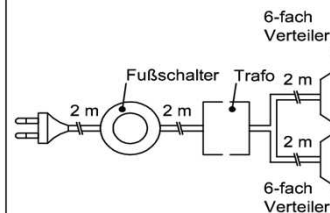

Trafo-Set 60 Watt

- 1x Fußschalter
- 1x Trafo 60 Watt
- 2x 6-fach Verteiler