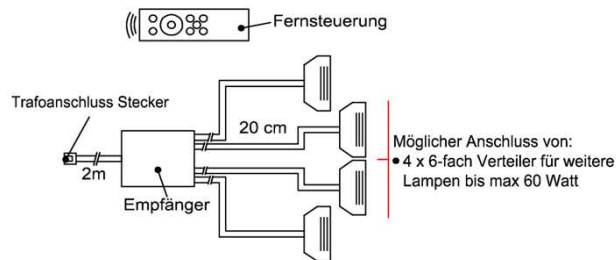

Fernsteuerungs-Set (Lichtschaltung)

- 1x Fernsteuerung (4 Kanal)
- 1x Steuereinheit für max 1 Trafo

Warnhinweis:
Belastbar bis max. 60 Watt!