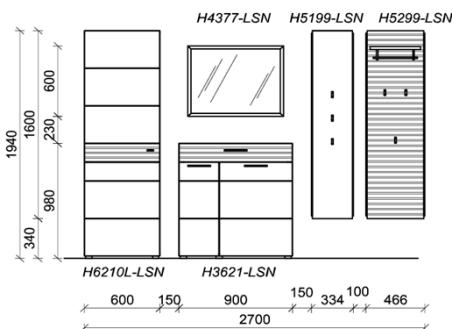

Zusatzböden ... (siehe Zubehörseite)

Breite: 270cm | Tiefe: 38cm | Höhe: 194cm