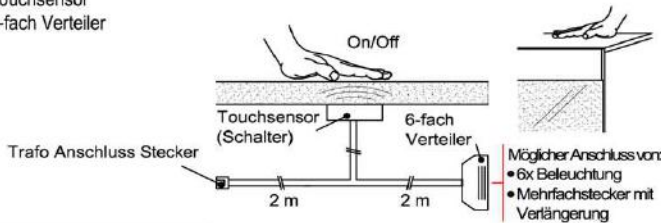

Touchsensor-Set (Lichtschaltung)

Verdeckter Lichtschalter für komfortables Schalten durch Berühren der Korpusoberfläche!

1x Touchsensor
1x 6-fach Verteiler

Bestellhinweis
Belastbar bis max. 30 Watt!
Anschluss von max. 1 Trafo!

Best.Nr.: **TSS01**
Pr.:

Fernsteuerungs-Set (Lichtschaltung)

1x Fernsteuerung (4 Kanal)
1x Steuereinheit für max 1 Trafo

Warnhinweis:
Belastbar bis max. 60 Watt!