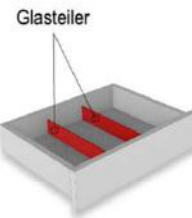

Bestellhinweis
Bitte betreffende Type und Schub angeben!

Best.Nr.:

SE02

Pr.:

Couchtische

- Holztischplatte
- Fuss mit Holzlamellenakzent

B: 120
T: 70
H: 48

Best.Nr.:

CTLH120

Pr.:

B: 80
T: 80
H: 48

CTLH080