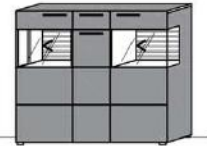

3 Türen B: 180
1 Schub T: 38
H: 82

Best.Nr.: H3830

Pr.:

Highboard

3 Türen B: 120
1 Schub T: 38
Nischen m. Holzlamellen-
akzent H: 114

Best.Nr.: H3731

Pr.:
Rückwandbel: RW1944-094 9,4 W

= Summe 9,4 W