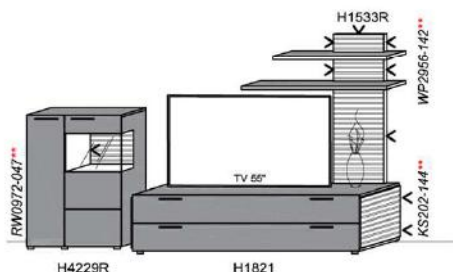

B: 276,6
H: 194
T: 55
Watt: 19,1

Kombination K006

spiegelseitig zur Abbildung: K906

| Stck | Bezeichnung | Bestellnr. | Pr. |
|------|--------------|------------|-----|
| 1x | Standelement | H4229R | |
| 1x | TV-Unterteil | H1821 | |
| 1x | Wandpaneel | H1533R | |
| | K006 | Σ | |