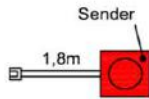

Typenplan

KITZALM - BELUNA WOHNEN

Zubehör, Tische

Korpus: Snow

Hinweis

■ = Flächen in Lack Snow

IR- Repeater (Funkübertragungs-Set)

Der Infrarot-Repeater ermöglicht Ihnen bei geschlossener Möbelklappe die dahinter stehenden Geräte anzusteuern.

Funktion:
Das Infrarot-Signal Ihrer Fernbedienung wird vom Empfänger aufgenommen und über den Sender in das jeweilige Möbelfach an Ihre Geräte weitergeleitet.

Anwendung:
Signalweiterleitung für Fernseher, HiFi-Anlagen, Spielekonsolen, DVD- & Blu-Ray-Player!

Lieferumfang:
1 Sender
1 Empfänger als Möbelaufsteller
1 Netzanschluss

Best.Nr.:

IR01

Pr.:

IR- Repeater Zusatzsender

1 Sender

Zusatzsender für die Signalübertragung in weiteren Multimediafächern!

Best.Nr.:

SNR01

Pr.:

Schubkasten Einteilungsset

1 paar Glasteiler für 3 Fächer

Hinweis:

Glasteiler in der Schubkastenbreite variabel einbaubar

Bestellhinweis
Bitte betreffende Type und Schub angeben!

Best.Nr.:

SE02

Pr.:

Couchtische

- Holztischplatte
- Fuss mit Holzlamellenakzent

B: 120
T: 70
H: 48

Best.Nr.:

CTLH120

Pr.:

B: 80
T: 80
H: 48

CTLH080

Esszimmertisch

- Holztischplatte FEST
- Fuss mit Holzlamellenakzent

B: 200
T: 95
H: 76

TLHF200

B: 180
T: 95
H: 76

TLHF180

B: 160
T: 95
H: 76

TLHF160

- Holztischplatte AUSZIEHBAR
- Fuss mit Holzlamellenakzent

B: 200 - 280
T: 95
H: 76

TLHA2028

B: 180 - 260
T: 95
H: 76

TLHA1826

B: 160 - 240
T: 95
H: 76

TLHA1624