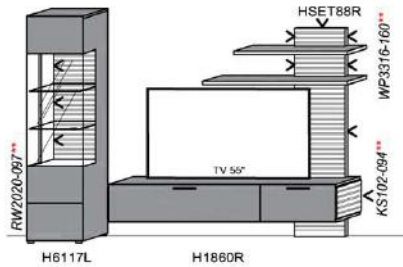

Typenplan

KITZALM - BELUNA WOHNEN

Kombinationen

Korpus: Snow

Hinweis

■ = Flächen in Lack Snow

** = empfohlene Beleuchtung

Kombination K004

spiegelseitig zur Abbildung: K904

Stck	Bezeichnung	Bestellnr.	Pr.
1x	Standelement	H6117L	
1x	Hängeelement	H1860R	
1x	Wandpaneelset	HSET88R	
	K004	Σ	

spiegelseitig zur Abbildung: K904

Empfohlenes zusätzliches Beleuchtungspaket:

1x	Rückwandbel.	9,7 W	RW2020-097	
1x	Wandpaneelbel.	16,0 W	WP3316-160	
1x	Korpusseitenbel.	9,4 W	KS102-094	
1x	Trafo-Set		TRA60	
1x	Fernsteuerung		FS4	

B: 251,6
H: 194
T: 55
Watt: 35,1