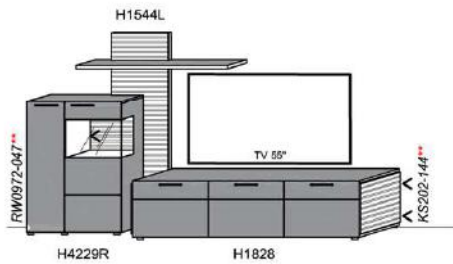

B: 251,6
H: 194
T: 55
Watt: 35,1

Kombination K005

spiegelseitig zur Abbildung: K905

| Stck | Bezeichnung | Bestellnr. | Pr. |
|------|--------------|------------|-----|
| 1x | Standelement | H4229R | |
| 1x | TV-Unterteil | H1828 | |
| 1x | Wandpaneel | H1544L | |
| | K005 | Σ | |