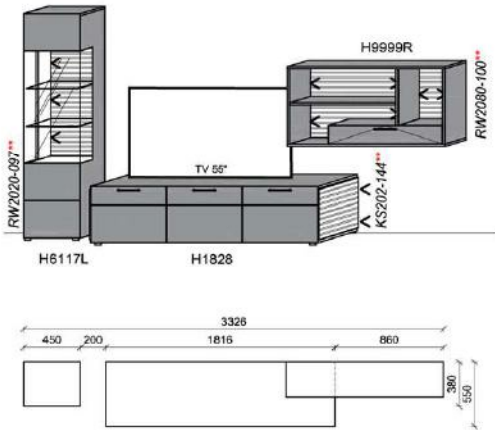

B: 276,6
H: 194
T: 55
Watt: 19,1

Kombination K006

spiegelseitig zur Abbildung: K906

| Stck | Bezeichnung | Bestellnr. | Pr. |
|------|--------------|------------|-----|
| 1x | Standelement | H4229R | |
| 1x | TV-Unterteil | H1821 | |
| 1x | Wandpaneel | H1533R | |
| | K006 | Σ | |

B: 281,6
H: 194
T: 55
Watt: 33,3

Korpus: Snow

Hinweis

- = Flächen in Lack Snow
- ** = empfohlene Beleuchtung

Kombination K007

spiegelseitig zur Abbildung: K907

B: 332,6
H: 194
T: 55
Watt: 34,1

| Stck | Bezeichnung | Bestellnr. | Pr. |
|------|--------------|-------------|-----|
| 1x | Standelement | H6117L | |
| 1x | TV-Unterteil | H1828 | |
| 1x | Hängeelement | H9999R | |
| | | K007 | Σ |