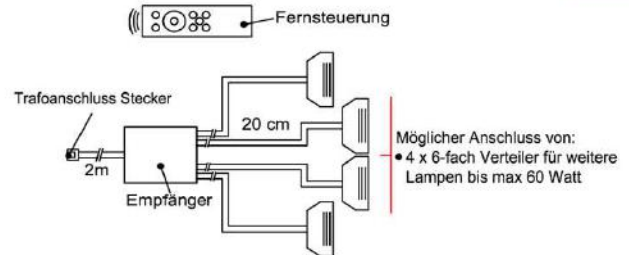

Best.Nr.: **FS4**
Pr.:

Kabeldurchführung

1x Kabeldurchführung für Holzböden
Durchlassbohrung auf Abdeckplatte hinten mittig!

B: 20,7cm | T: 4,5cm

Bestellhinweis
Bitte TV-Unterteil Type angeben!

Best.Nr.: **KD2004**
Pr.:

Schubkasten Vollauszug

1x Schub Vollauszug für uneingeschränkte
Zugriffsmöglichkeit

Bestellhinweis
Bitte betreffende Type und
Schub angeben!

Best.Nr.: **SKV01**
Pr.:

TV Glasaufsatz

Glas wahlweise in Schiefergrau oder
Terra getönt.

B: 65 cm
T: 40 cm
H: 12 cm

Glasfarbe
Schiefergrau

Best.Nr.: **0199**
Pr.:

Glasfarbe
Terra getönt

Best.Nr.: **0188**
Pr.:

Besteckeinsatz

1x Besteckeinsatz für Sideboardschubkasten

Wahlweise in zwei Größen:

B: 40,9 cm
T: 30,9 cm
H: 5,0 cm

Best.Nr.: **BE409**
Pr.:

B: 30,9 cm
T: 30,9 cm
H: 5,0 cm

Best.Nr.: **BE309**
Pr.: