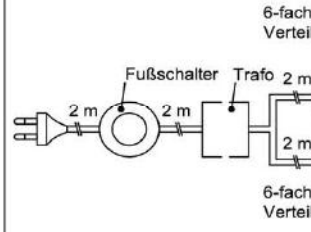

Trafo-Set 60 Watt

1x Fußschalter
1x Trafo 60 Watt
2x 6-fach Verteiler