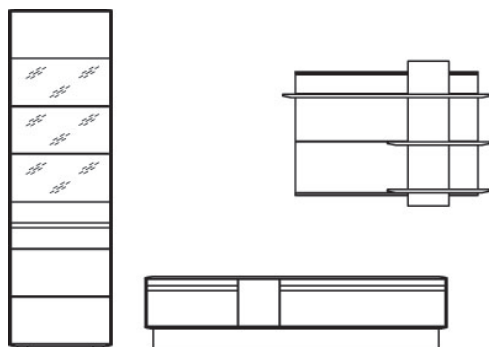

B/H/T 2900 / 2067 / 537 mm

Beleuchtungsbeispiel

Einbaubeleuchtung
195001 2,0W

Einbaubeleuchtung
195003, 2x ICL 12,0 Watt

Beleuchtungsbeispiel: 13501

1x Einbaubeleuchtung Drehspot 195001 2,0 Watt zu Highboard

1x Einbaubeleuchtung 195003, 2x ICL 12,0 Watt zu Hängepaneel

elektronisches Vorschaltgerät zur Stromversorgung der Beleuchtungen ist enthalten

optionales Zubehör:

1 x Funkdimmer 101005 4-Kanal Funkdimmer

HINWEIS: Einbaubeleuchtungen sind nicht nachträglich bestell- bzw. einbaubar.