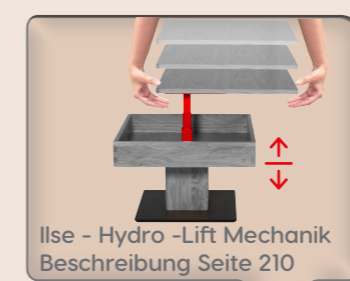

Möbel Letz GmbH
Am Gewerbepark 11
06895 Zahna-Elster

Tel.: 035383 - 6018 50

Fax.: 035383 - 6018 17

ALTERNATIVE BODENPLATTE

HYDRO-SLICE-LIFT-COUCHTISCH

Bestell-Nr.	1855-WEI-E	Wildeiche lackiert
	1855-EBI-E	Wildeiche bianco lackiert
	1855-KBU-E	Kernbuche lackiert
Funktion	Ilse - Slice - Diagonalverschiebung	
Höhenverstellung	Ilse - Hydrolift - Mechanik	
Oberflächen	3	
Größe	90 x 60 cm	
Höhe	von 43 bis 61 cm durch Ilse - Hydrolift - Mechanik stufenlos höhenverstellbar	
Platte	Wildeiche oder Kernbuche furniert, verschiebbar mit Diagonalverschiebung	
Gestell	Massivholz-Ablagefach mit Fingerzinkenverbindung, Säule Massivholz, Bodenplatte MDF edelstahlfarbig in Schliifoptik lackiert mit eingelassenen Rollen	

HYDRO-SLICE-LIFT-COUCHTISCH

Bestell-Nr.	1855-WEI-M	Wildeiche lackiert
	1855-EBI-M	Wildeiche bianco lackiert
	1855-KBU-M	Kernbuche lackiert
Funktion	Ilse - Slice - Diagonalverschiebung	
Höhenverstellung	Ilse - Hydrolift - Mechanik	
Oberflächen	3	
Größe	90 x 60 cm	
Höhe	von 43 bis 61 cm durch Ilse - Hydrolift - Mechanik stufenlos höhenverstellbar	
Platte	Wildeiche oder Kernbuche furniert, verschiebbar mit Diagonalverschiebung	
Gestell	Massivholz-Ablagefach mit Fingerzinkenverbindung, Säule Massivholz, Bodenplatte MDF mit HPL-Auflage Marmara Marmor Nero mit eingelassenen Rollen	