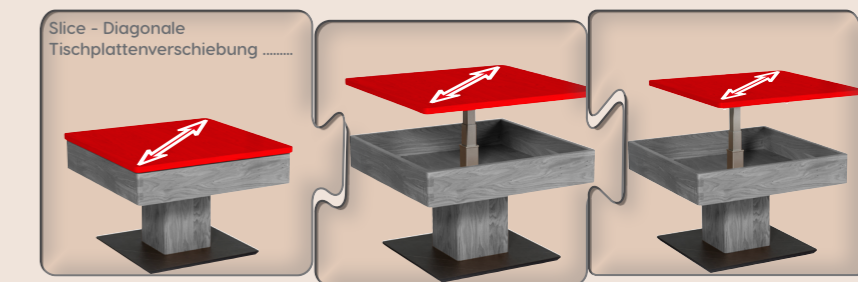

Möbel Letz GmbH
Am Gewerbepark 11
06895 Zahna-Elster

Tel.: 035383 - 6018 50

Fax.: 035383 - 6018 17

ALTERNATIVE BODENPLATTE

HYDRO-SLICE-LIFT-COUCHTISCH

Bestell-Nr.	1855-WEI-E	Wildeiche lackiert
	1855-EBI-E	Wildeiche bianco lackiert
	1855-KBU-E	Kernbuche lackiert
Funktion	Ilse - Slice - Diagonalverschiebung	
Höhenverstellung	Ilse - Hydrolift - Mechanik	
Oberflächen	3	
Größe	90 x 60 cm	
Höhe	von 43 bis 61 cm durch Ilse - Hydrolift - Mechanik stufenlos höhenverstellbar	
Platte	Wildeiche oder Kernbuche furniert, verschiebbar mit Diagonalverschiebung	
Gestell	Massivholz-Ablagefach mit Fingerzinkenverbindung, Säule Massivholz, Bodenplatte MDF edelstahlfarbig in Schliifoptik lackiert mit eingelassenen Rollen	

HYDRO-SLICE-LIFT-COUCHTISCH

Bestell-Nr.	1855-WEI-M	Wildeiche lackiert
	1855-EBI-M	Wildeiche bianco lackiert
	1855-KBU-M	Kernbuche lackiert
Funktion	Ilse - Slice - Diagonalverschiebung	
Höhenverstellung	Ilse - Hydrolift - Mechanik	
Oberflächen	3	
Größe	90 x 60 cm	
Höhe	von 43 bis 61 cm durch Ilse - Hydrolift - Mechanik stufenlos höhenverstellbar	
Platte	Wildeiche oder Kernbuche furniert, verschiebbar mit Diagonalverschiebung	
Gestell	Massivholz-Ablagefach mit Fingerzinkenverbindung, Säule Massivholz, Bodenplatte MDF mit HPL-Auflage Marmara Marmor Nero mit eingelassenen Rollen	