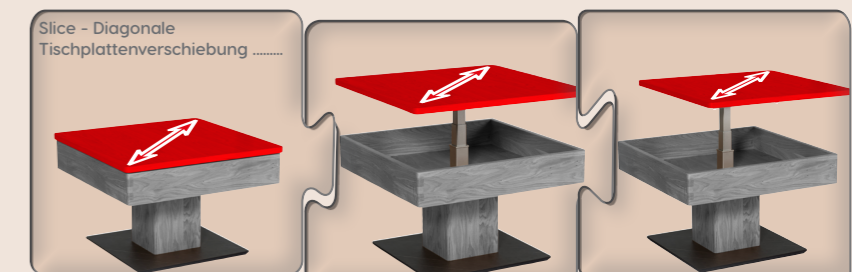

## HYDRO-SLICE-LIFT-COUCHTISCH

**Bestell-Nr.** 1855-WEI-M **Wildeiche lackiert**  
 1855-EBI-M **Wildeiche bianco lackiert**  
 1855-KBU-M **Kernbuche lackiert**

**Funktion** Ilse - Slice - Diagonalverschiebung  
**Höhenverstellung** Ilse - Hydrolift - Mechanik  
**Oberflächen** 3  
**Größe** 90 x 60 cm  
**Höhe** von 43 bis 61 cm durch Ilse - Hydrolift - Mechanik stufenlos höhenverstellbar  
**Platte** Wildeiche oder Kernbuche furniert, verschiebbar mit Diagonalverschiebung  
**Gestell** Massivholz-Ablagefach mit Fingerzinkenverbindung, Säule Massivholz, Bodenplatte MDF mit HPL-Auflage Marmara Marmor Nero mit eingelassenen Rollen

## HYDRO-SLICE-LIFT-COUCHTISCH

**Bestell-Nr.** 1855-WEI-E **Wildeiche lackiert**  
 1855-EBI-E **Wildeiche bianco lackiert**  
 1855-KBU-E **Kernbuche lackiert**

**Funktion** Ilse - Slice - Diagonalverschiebung  
**Höhenverstellung** Ilse - Hydrolift - Mechanik  
**Oberflächen** 3  
**Größe** 90 x 60 cm  
**Höhe** von 43 bis 61 cm durch Ilse - Hydrolift - Mechanik stufenlos höhenverstellbar  
**Platte** Wildeiche oder Kernbuche furniert, verschiebbar mit Diagonalverschiebung  
**Gestell** Massivholz-Ablagefach mit Fingerzinkenverbindung, Säule Massivholz, Bodenplatte MDF edelstahlfarbig in Schliifoptik lackiert mit eingelassenen Rollen