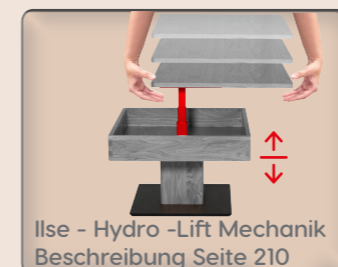

## HYDRO-SLICE-LIFT-COUCHTISCH

**Bestell-Nr.** 1855-WEI-M **Wildeiche lackiert**  
 1855-EBI-M **Wildeiche bianco lackiert**  
 1855-KBU-M **Kernbuche lackiert**

**Funktion** Ilse - Slice - Diagonalverschiebung  
**Höhenverstellung** Ilse - Hydrolift - Mechanik  
**Oberflächen** 3  
**Größe** 90 x 60 cm  
**Höhe** von 43 bis 61 cm durch Ilse - Hydrolift - Mechanik stufenlos höhenverstellbar  
**Platte** Wildeiche oder Kernbuche furniert, verschiebbar mit Diagonalverschiebung  
**Gestell** Massivholz-Ablagefach mit Fingerzinkenverbindung, Säule Massivholz, Bodenplatte MDF mit HPL-Auflage Marmara Marmor Nero mit eingelassenen Rollen

## HYDRO-SLICE-LIFT-COUCHTISCH

**Bestell-Nr.** 1855-WEI-E **Wildeiche lackiert**  
 1855-EBI-E **Wildeiche bianco lackiert**  
 1855-KBU-E **Kernbuche lackiert**

**Funktion** Ilse - Slice - Diagonalverschiebung  
**Höhenverstellung** Ilse - Hydrolift - Mechanik  
**Oberflächen** 3  
**Größe** 90 x 60 cm  
**Höhe** von 43 bis 61 cm durch Ilse - Hydrolift - Mechanik stufenlos höhenverstellbar  
**Platte** Wildeiche oder Kernbuche furniert, verschiebbar mit Diagonalverschiebung  
**Gestell** Massivholz-Ablagefach mit Fingerzinkenverbindung, Säule Massivholz, Bodenplatte MDF edelstahlfarbig in Schliifoptik lackiert mit eingelassenen Rollen