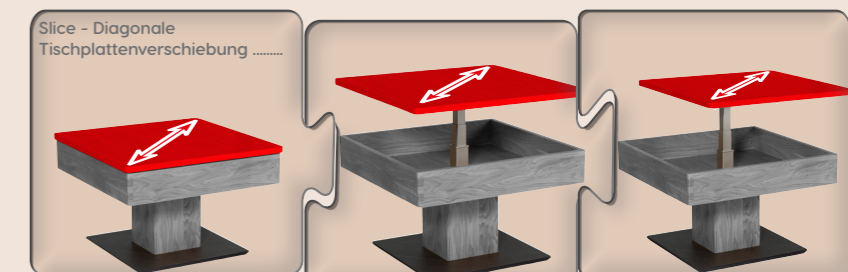

## HYDRO-SLICE-LIFT-COUCHTISCH

Bestell-Nr.	1855-WEI-E	Wildeiche lackiert
	1855-EBI-E	Wildeiche bianco lackiert
	1855-KBU-E	Kernbuche lackiert

<b>Funktion</b>	Ilse - Slice - Diagonalverschiebung
<b>Höhenverstellung</b>	Ilse - Hydrolift - Mechanik
<b>Oberflächen</b>	3
<b>Größe</b>	90 x 60 cm
<b>Höhe</b>	von 43 bis 61 cm durch Ilse - Hydrolift - Mechanik stufenlos höhenverstellbar
<b>Platte</b>	Wildeiche oder Kernbuche furniert, verschiebbar mit Diagonalverschiebung
<b>Gestell</b>	Massivholz-Ablagefach mit Fingerzinkenverbindung, Säule Massivholz, Bodenplatte MDF edelstahlfarbig in Schliifoptik lackiert mit eingelassenen Rollen

## HYDRO-SLICE-LIFT-COUCHTISCH

Bestell-Nr.	1855-WEI-M	Wildeiche lackiert
	1855-EBI-M	Wildeiche bianco lackiert
	1855-KBU-M	Kernbuche lackiert

<b>Funktion</b>	Ilse - Slice - Diagonalverschiebung
<b>Höhenverstellung</b>	Ilse - Hydrolift - Mechanik
<b>Oberflächen</b>	3
<b>Größe</b>	90 x 60 cm
<b>Höhe</b>	von 43 bis 61 cm durch Ilse - Hydrolift - Mechanik stufenlos höhenverstellbar
<b>Platte</b>	Wildeiche oder Kernbuche furniert, verschiebbar mit Diagonalverschiebung
<b>Gestell</b>	Massivholz-Ablagefach mit Fingerzinkenverbindung, Säule Massivholz, Bodenplatte MDF mit HPL-Auflage Marmara Marmor Nero mit eingelassenen Rollen