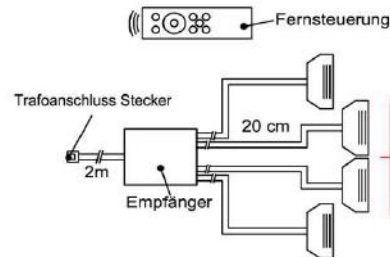

Möglicher Anschluss von:
• 4 x 6-fach Verteiler für weitere
Lampen bis max 60 Watt

Best.Nr.: **FS4**
Pr.:

Kabeldurchführung

1x Kabeldurchführung für Holzböden
Durchlassbohrung auf Abdeckplatte hinten mittig!

B: 20,7cm | T: 4,5cm

Bestellhinweis
Bitte TV-Unterteil Type angeben!

Best.Nr.: **KD2004**
Pr.:

Schubkasten Vollauszug

1x Schub Vollauszug für uneingeschränkte
Zugriffsmöglichkeit

Bestellhinweis
Bitte betreffende Type und
Schub angeben!