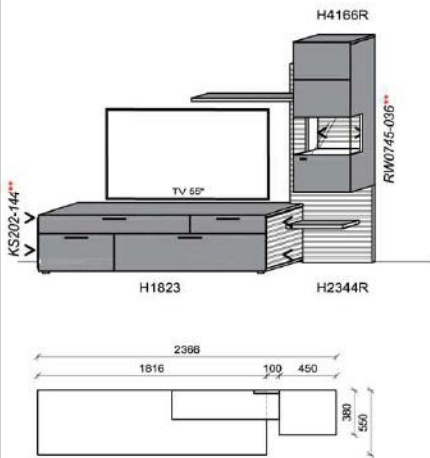

### Kombination K001

B: 236,6  
H: 194  
T: 55  
Watt: 18

Stck	Bezeichnung	Bestellnr.	Pr.
1x	TV-Unterteil	H1823	
1x	Hängeelement	H4166R	
1x	Wandpaneel	H2344R	
	<b>K001</b>	<b>Σ</b>	

spiegelseitig zur Abbildung: K901