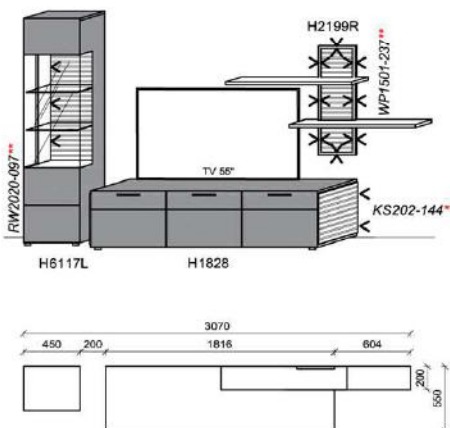

Kombination K012

spiegelseitig zur Abbildung: K912

Stck	Bezeichnung	Bestellnr.	Pr.
1x	Standelement	H6117L	
1x	TV-Unterteil	H1828	
1x	Wandpaneel	H2199R	
	K012	Σ	

spiegelseitig zur Abbildung: K912

Empfohlenes zusätzliches Beleuchtungspaket:

1x	Korpusseitenbel.	14,4 W	KS202-144	
1x	Rückwandbel.	9,7 W	RW2020-097	
1x	Wandpaneelbel.	23,7 W	WP1501-237	
1x	Trafo-Set		TRA60	
1x	Fernsteuerung		FS4