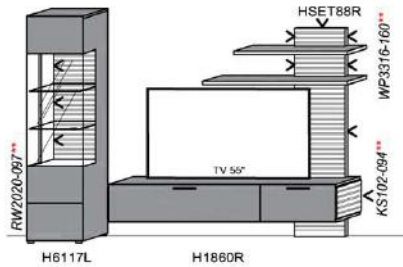

Korpus: Snow

Hinweis

■ = Flächen in Lack Snow

** = empfohlene Beleuchtung

Kombination K004

spiegelseitig zur Abbildung: K904

Stck	Bezeichnung	Bestellnr.	Pr.
1x	Standelement	H6117L	
1x	Hängeelement	H1860R	
1x	Wandpaneelset	HSET88R	
		K004	Σ

spiegelseitig zur Abbildung: K904

Empfohlenes zusätzliches Beleuchtungspaket:

1x	Rückwandbel.	9,7 W	RW2020-097	
1x	Wandpaneelbel.	16,0 W	WP3316-160	
1x	Korpusseitenbel.	9,4 W	KS102-094	
1x	Trafo-Set		TRA60	
1x	Fernsteuerung		FS4	

B: 251,6
H: 194
T: 55
Watt: 35,1