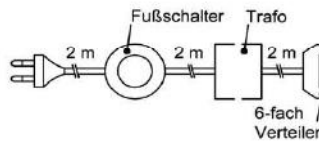

Trafo-Set 30 Watt

1x Fußschalter
1x Trafo 30 Watt
1x 6-fach Verteiler

Best.Nr.: **TRA30**
Pr.: