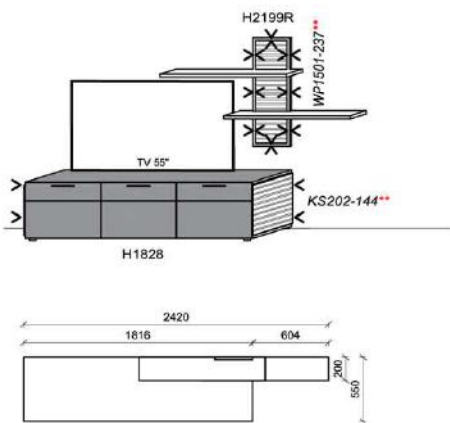

Kombination K011

spiegelseitig zur Abbildung: K911

Stck	Bezeichnung	Bestellnr.	Pr.
1x	TV-Unterteil	H1828	
1x	Wandpaneel	H2199R	
	K011	Σ	

spiegelseitig zur Abbildung: K911

Empfohlenes zusätzliches Beleuchtungspaket:

1x	Korpusseitenbel.	14,4 W	KS202-144	
1x	Wandpaneelbel.	23,7 W	WP1501-237	
1x	Trafo-Set		TRA60	
1x	Fernsteuerung		FS4