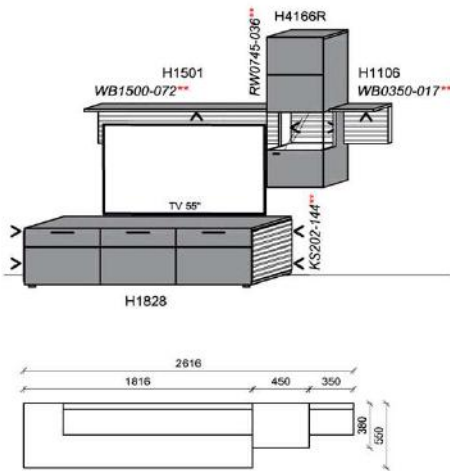

Korpus: Snow

Hinweis

- = Flächen in Lack Snow
- ** = empfohlene Beleuchtung

Kombination K010

spiegelseitig zur Abbildung: K910

Stck	Bezeichnung	Bestellnr.	Pr.
1x	TV-Unterteil	H1828	
1x	Hängeelement	H4166R	
1x	Wandboard	H1501	
1x	Wandboard	H1106	
	K010	Σ	

spiegelseitig zur Abbildung: K910

Empfohlenes zusätzliches Beleuchtungspaket:

1x	Korpusseitenbel.	14,4 W	KS202-144	
1x	Rückwandbel.	3,6 W	RW0745-036	
1x	Wandboardbel.	7,2 W	WB1500-072	
1x	Wandboardbel.	1,7 W	WB0350-017	
1x	Trafo-Set		TRA30	
1x	Fernsteuerung		FS4