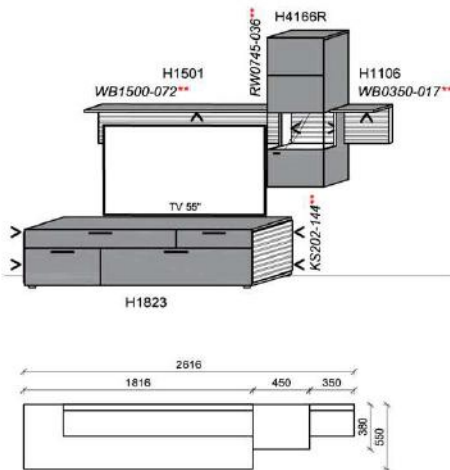

Kombination K008

B: 261,6
H: 210
T: 55
Watt: 26,9

Stck	Bezeichnung	Bestellnr.	Pr.
1x	TV-Unterteil	H1823	
1x	Hängeelement	H4166R	
1x	Wandboard	H1501	
1x	Wandboard	H1106	
		K008	Σ
spiegelseitig zur Abbildung: K908			

Empfohlenes zusätzliches Beleuchtungspaket:

1x	Korpusseitenbel.	14,4 W	KS202-144	
1x	Rückwandbel.	3,6 W	RW0745-036	
1x	Wandboardbel.	7,2 W	WB1500-072	
1x	Wandboardbel.	1,7 W	WB0350-017	
1x	Trafo-Set		TRA30	
1x	Fernsteuerung		FS4	

Kombination K009

spiegelseitig zur Abbildung: K909