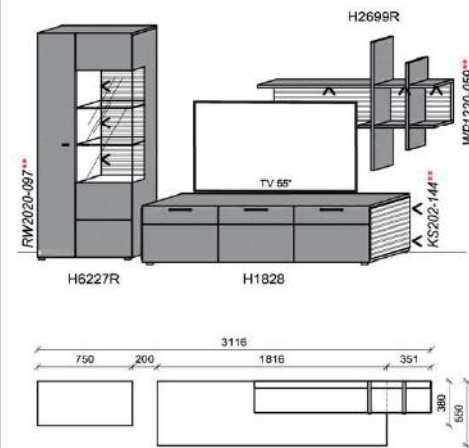

Kombination K002

B: 311,6
H: 194
T: 55
Watt: 30

spiegelseitig zur Abbildung: K902

Stck	Bezeichnung	Bestellnr.	Pr.
1x	Standelement	H6227R	
1x	TV-Unterteil	H1828	
1x	Wandpaneel	H2699R	
	K002	Σ	

spiegelseitig zur Abbildung: K902

Empfohlenes zusätzliches Beleuchtungspaket:

1x	Rückwandbel.	9,7 W	RW2020-097	
1x	Korpusseitenbel.	14,4 W	KS202-144	
1x	Wandpan.bel.	5,9 W	WP1220-059	
1x	Trafo-Set		TRA30	
1x	Fernsteuerung		FS4