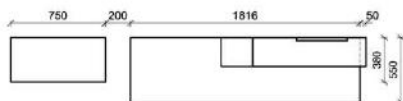

B: 281,6  
H: 194  
T: 55  
Watt: 33,3

Korpus: Snow