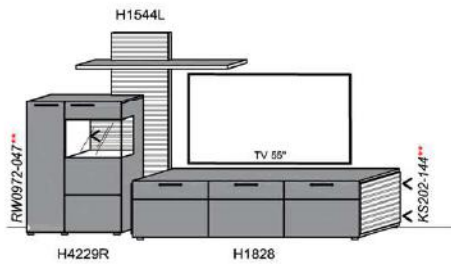

Kombination K005

spiegelseitig zur Abbildung: K905

Stck	Bezeichnung	Bestellnr.	Pr.
1x	Standelement	H4229R	
1x	TV-Unterteil	H1828	
1x	Wandpaneel	H1544L	
		K005	Σ

spiegelseitig zur Abbildung: K905

Empfohlenes zusätzliches Beleuchtungspaket:

1x	Rückwandbel.	4,7 W	RW0972-047	
1x	Korpusseitenbel.	14,4 W	KS202-144	
1x	Trafo-Set		TRA30	
1x	Fernsteuerung		FS4	

B: 276,6
H: 194
T: 55
Watt: 19,1