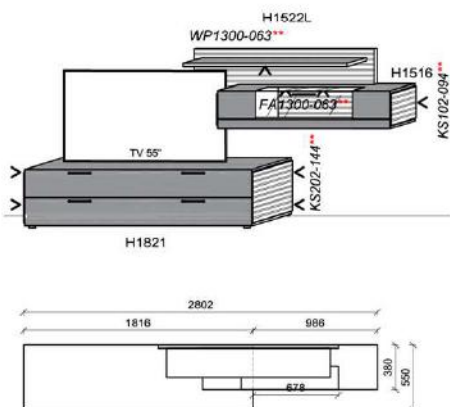

B: 280,2
H: 143
T: 55
Watt: 36,4

Stck	Bezeichnung	Bestellnr.	Pr.
1x	TV-Unterteil	H1821	
1x	Hängeelement	H1516	
1x	Wandpaneel	H1522L	
		K009	Σ
spiegelseitig zur Abbildung: K909			

Empfohlenes zusätzliches Beleuchtungspaket:

1x	Fachbel.	6,3 W	FA1300-063	
1x	Wandboardbel.	6,3 W	WP1300-063	
1x	Korpusseitenbel.	9,4 W	KS102-094	
1x	Korpusseitenbel.	14,4 W	KS202-144	
1x	Trafo-Set		TRA60	
1x	Fernsteuerung		FS4