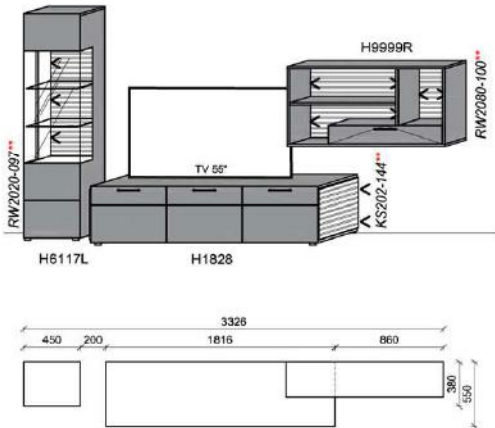

Korpus: Snow

Hinweis

- = Flächen in Lack Snow
- ** = empfohlene Beleuchtung

Kombination K007

spiegelseitig zur Abbildung: K907

B: 332,6
H: 194
T: 55
Watt: 34,1

Stck	Bezeichnung	Bestellnr.	Pr.
1x	Standelement	H6117L	
1x	TV-Unterteil	H1828	
1x	Hängeelement	H9999R	
		K007	Σ
spiegelseitig zur Abbildung: K907			

Empfohlenes zusätzliches Beleuchtungspaket:

1x	Rückwandbel.	9,7 W	RW2020-097	
1x	Rückwandbel.	10,0 W	RW2080-100	
1x	Korpusseitenbel.	14,4 W	KS202-144	
1x	Trafo-Set		TRA60	
1x	Fernsteuerung		FS4