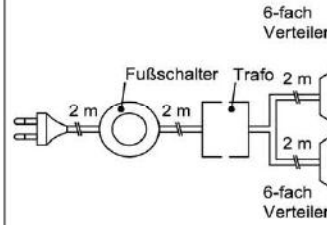

Trafo-Set 60 Watt

1x Fußschalter
1x Trafo 60 Watt
2x 6-fach Verteiler