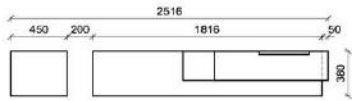

B: 251,6
H: 194
T: 55
Watt: 35,1