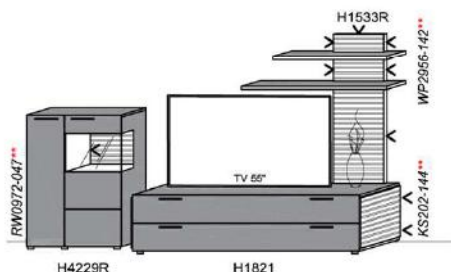

Kombination K006

spiegelseitig zur Abbildung: K906

Stck	Bezeichnung	Bestellnr.	Pr.
1x	Standelement	H4229R	
1x	TV-Unterteil	H1821	
1x	Wandpaneel	H1533R	
		K006	Σ

spiegelseitig zur Abbildung: K906

Empfohlenes zusätzliches Beleuchtungspaket:

1x	Rückwandbel.	4,7 W	RW0972-047	
1x	Wandpaneelbel.	14,2 W	WP2956-142	
1x	Korpusseitenbel.	14,4 W	KS202-144	
1x	Trafo-Set		TRA60	
1x	Fernsteuerung		FS4	

B: 281,6
H: 194
T: 55
Watt: 33,3