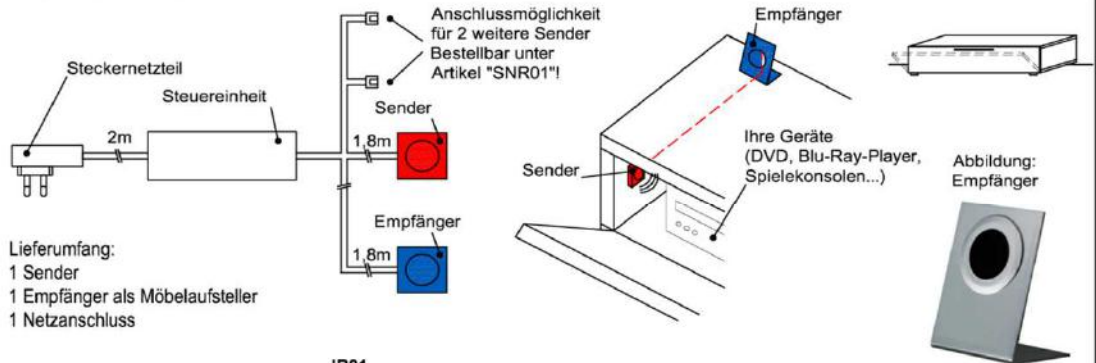

Typenplan

KITZALM - BELUNA WOHNEN

Zubehör, Tische

Korpus: Snow

Hinweis

■ = Flächen in Lack Snow

IR- Repeater (Funkübertragungs-Set)

Der Infrarot-Repeater ermöglicht Ihnen bei geschlossener Möbelklappe die dahinter stehenden Geräte anzusteuern.

Funktion:
Das Infrarot-Signal Ihrer Fernbedienung wird vom Empfänger aufgenommen und über den Sender in das jeweilige Möbelfach an Ihre Geräte weitergeleitet.

Anwendung:
Signalweiterleitung für Fernseher, HiFi-Anlagen, Spielekonsolen, DVD- & Blu-Ray-Player!

Lieferumfang:
1 Sender
1 Empfänger als Möbelaufsteller
1 Netzanschluss

Best.Nr.:

IR01

Pr.:

IR- Repeater Zusatzsender

1 Sender

Zusatzsender für die Signalübertragung in weiteren Multimediafächern!

Best.Nr.:

SNR01

Pr.:

Schubkasten Einteilungsset

1 paar Glasteiler für 3 Fächer

Hinweis:

Glasteiler in der Schubkastenbreite variabel einbaubar

Bestellhinweis

Bitte betreffende Type und Schub angeben!

Best.Nr.:

SE02

Pr.:

Couchtische

- Holztischplatte
- Fuss mit Holzlamellenakzent

B: 120
T: 70
H: 48

Best.Nr.:

CTLH120

Pr.:

B: 80
T: 80
H: 48

CTLH080

Esszimmertisch

- Holztischplatte FEST
- Fuss mit Holzlamellenakzent

B: 200
T: 95
H: 76

TLHF200

B: 180
T: 95
H: 76

TLHF180

B: 160
T: 95
H: 76

TLHF160

- Holztischplatte AUSZIEHBAR
- Fuss mit Holzlamellenakzent

B: 200 - 280
T: 95
H: 76

TLHA2028

B: 180 - 260
T: 95
H: 76

TLHA1826

B: 160 - 240
T: 95
H: 76

TLHA1624