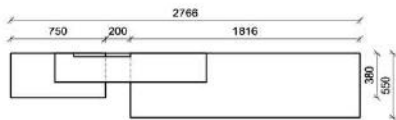

B: 276,6
H: 194
T: 55
Watt: 19,1