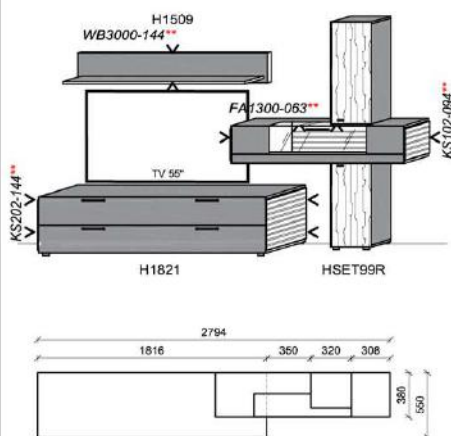

Kombination K003

B: 279,4
H: 194
T: 55
Watt: 44,5

spiegelseitig zur Abbildung: K903

Stck	Bezeichnung	Bestellnr.	Pr.
1x	TV-Unterteil	H1821	
1x	Stand-Hängeelem-Set	HSET99R	
1x	Wandboard	H1509	
	K003	Σ	

spiegelseitig zur Abbildung: K903

Empfohlenes zusätzliches Beleuchtungspaket:

1x	Korpusseitenbel.	14,4 W	KS202-144	
1x	Korpusseitenbel.	9,4 W	KS102-094	
1x	Fachbel.	6,3 W	FA1300-063	
1x	Wandboardbel.	14,4W	WB3000-144	
1x	Trafo-Set		TRA60	
1x	Fernsteuerung		FS4