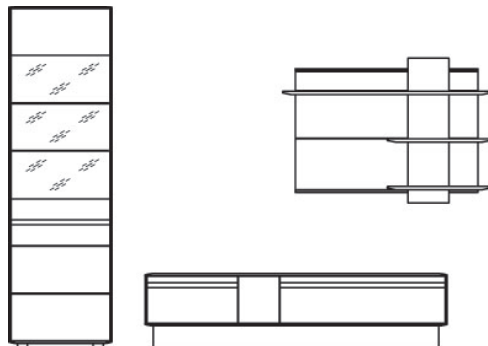

B/H/T 2900 / 2067 / 537 mm

Beleuchtungsbeispiel

Einbaubeleuchtung
195001 2,0W

Einbaubeleuchtung
195003, 2x ICL 12,0 Watt

Beleuchtungsbeispiel: 13501

1x Einbaubeleuchtung Drehspot 195001 2,0 Watt zu Highboard

1x Einbaubeleuchtung 195003, 2x ICL 12,0 Watt zu Hängepaneel

elektronisches Vorschaltgerät zur Stromversorgung der Beleuchtungen ist enthalten

optionales Zubehör:

1 x Funkdimmer 101005 4-Kanal Funkdimmer

HINWEIS: Einbaubeleuchtungen sind nicht nachträglich bestell- bzw. einbaubar.